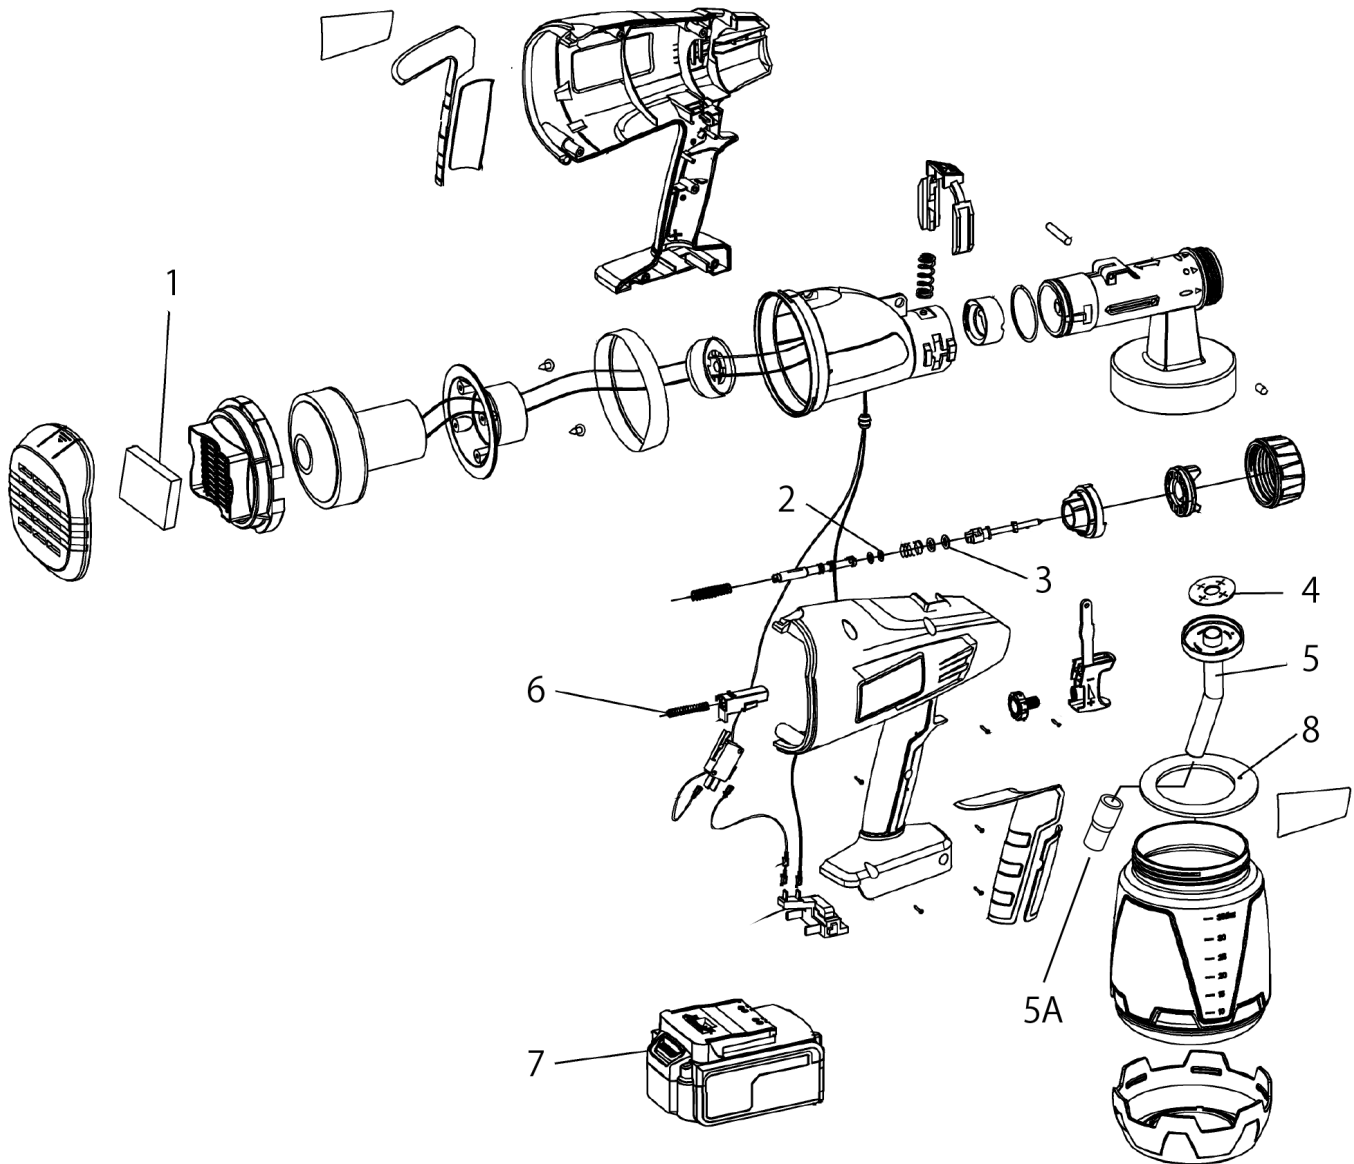

分類	塗装機
型式	197408 CHS-3B クリーンハンド®スプレー

分類	塗装機
型式	197408 CHS-3B クリーンハント <sup>®</sup> スプレー

図番	品目コード	品目名	数	定価	備考	区分
01	418007	エアフィルタ (CHS-1NS/1NL/1B)	1	¥600		P
02	418026	Oリング (CHS-2B/3B)	2	¥240		P
03	418025	Oリング (CHS-2B/3B)	2	¥240		P
04	418020	パッキン (CHS-2B/3B)	1	¥120		P
05	418024	吸入管 (CHS-2B/3B)	1	¥240		P
05A	418024A	吸入管延長パイプ (CHS-2B/3B)	1	¥150		P
06	418023	スプリング (CHS-2B/3B)	1	¥360		P
07	498014	バッテリー (CHS-3B)	2	¥28,000		A2
08	418021	パッキン (CHS-2B/3B)	1	¥120		P
	498015	バッテリー充電器 (CHS-3B)	1	¥10,000		A2