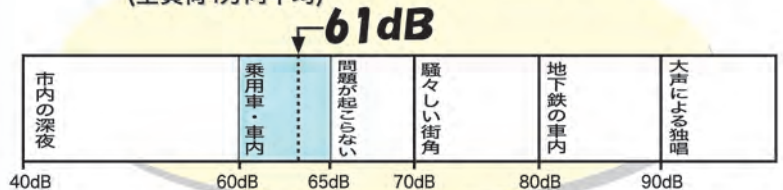

**ミラクルスターター**  
リコイルを指2本で軽々引いて、  
冬場でも楽々一発始動。

**4面開く点検パネル**で、  
メンテナンスが楽。

(特許申請中)  
**ヒート冷却バランス新設計**  
真夏の温度上昇を抑える集中冷却構造

エンジン、ガソリン部を分離し、ヒートバランスを改良し高い外気温にもオーバーヒートの心配なし。

**低騒音** 61dBで、住宅街の作業も安心。  
(全負荷4方向平均)