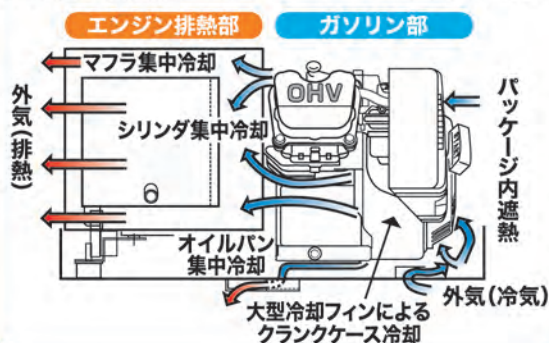

**ミラクルスターター**  
リコイルを指2本で軽々引いて、  
冬場でも楽々一発始動。

**4面開く点検パネル**で、  
メンテナンスが楽。

(特許申請中)  
**ヒート冷却バランス新設計**  
真夏の温度上昇を抑える集中冷却構造

エンジン、ガソリン部を分離し、ヒートバランスを改良し高い外気温にもオーバーヒートの心配なし。

**低騒音** 61dBで、住宅街の作業も安心。  
(全負荷4方向平均)

**SEIWA** 精和産業株式会社

軽量・コンパクトに自信。  
 洗浄パワーに自信。  
 コストパフォーマンスに自信。

■用途に合わせて選べるアクセサリー■

**高圧** **低圧**

手でワンタッチ圧力自在調節  
**フローガン P28F-0**  
 手で簡単に圧力を調節できます。

蛇口から直接給水できます  
**水道直結ジョイント**  
 ●水道直結なのでバケツ不要です  
 ●ゴミ混入による弁、ノズルの詰まりはありません。

お客様に節水で喜ばれる  
**フロート弁**  
 自動的に一定水量を保ち、バケツの水漏れを防ぎます。

透明だからゴミ詰まりがひと目でわかる  
**クリアフィルター**  
 ●重しになって、吸込みホースが浮き上がらない！  
 ●250メッシュフィルターで細かなゴミも除去し、ポンプ寿命2倍に。

ホースのより戻しに最高  
**スイベルジョイント付洗浄ガン P28SW-0**  
 ホース取付部がくるくる廻り操作性が大幅UP。

洗浄力を1.3倍に  
**スーパーターボノズル**  
 お手持ちの洗浄機で、ランス先に取付け、水流を直射回転させます。耐久性アップのターボノズル。

手で洗浄角度自在  
**ニューFAノズル**  
 洗浄パターンを狭角(強噴射)から広角(弱噴射)に変えられます。

■仕様

型式	JC-1014GP	付属品 (標準セット)	洗浄ガン P28-0 ランス LC-4 洗浄ノズル 1562 HD-60-30M (ゴムホース30m[9M]ドラム巻き) 吸水ホース 1/2 吸水フィルター クリアフィルター 余水ホース 3/8 工具 ジェットオイル 積込取手(サイドガード付)
ポンプ方式	3連プランジャー		
馬力(定格/最大)	4.0/5.5PS		
燃量タンク容量	13ℓ		
最大使用圧力	9.8MPa(100kgf/cm <sup>2</sup> )		
総水量	13.8ℓ/min	定価(区分)	標準:¥507,000(A3) CD121113
スタート方式	リコイル		本体:¥419,000(A3) CD121113A
寸法(L×W×H)	550×402×490mm		
重量	46kg		