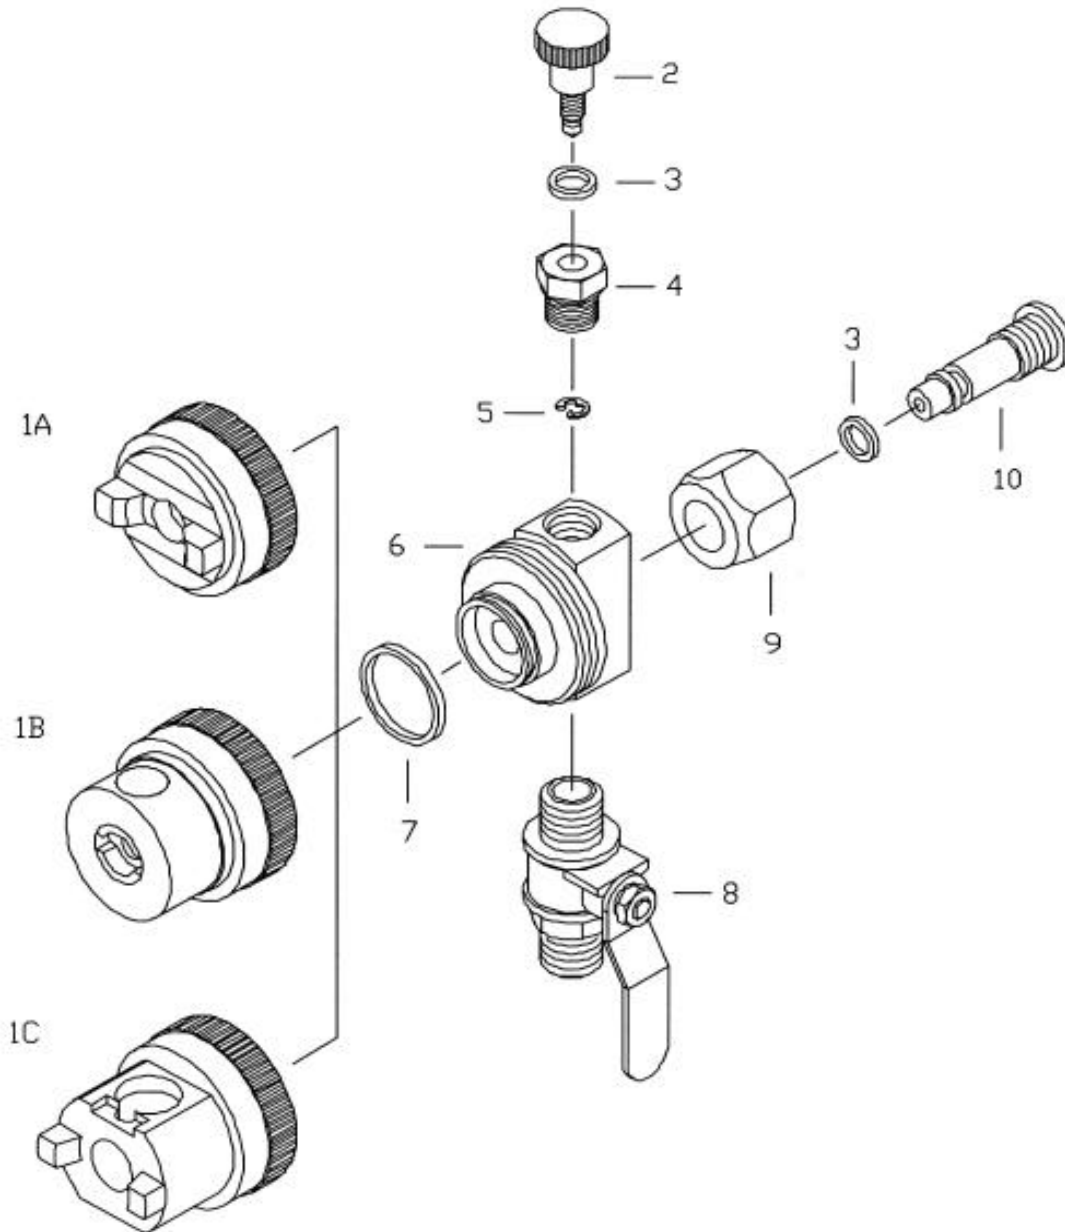

分類	塗装機
型式	252400 ACH-1 (エアカーテンヘッド*) (プラスノズル別売)
部分	AA0145 ACH-1/1T/1TR エアカーテンヘッド* 全体図

分類	塗装機
型式	252400 ACH-1 (エアカーテンヘッド) (プラスノズル別売)
部分	AA0145 ACH-1/1T/1TR エアカーテンヘッド 全体図

図番	品目コード	品目名	数	定価	備考	区分
	AA0145		1			
01A	452050	エアキャップセット (ACG)	1	¥14,400	ACH-1	P
01B	384010	ホテイセット (ACG用タンクリソ2型)	1	¥17,000	ACH-1T	A
01C	452080	ホテイセット (ツイン回転チップ TRI-A)	1	¥31,000	ACH-1TR	A
02	430512	エア量調節弁 (ATH3)	1	¥1,680		P
03	880006	Oリング P-6	2	¥240		P
04	430511	エア量調節弁ホルダー (ATH3)	1	¥1,800		P
05	466858	E型止め輪3	1	¥120		P
06	452501	ホテイ (ACH-1)	1	¥9,000		P
07	452051	シールリング (ACG)	1	¥1,080		P
08	435226	ホルバルフ (コック付) (ATH2, 3, SC, DP)	1	¥2,640		P
09	462401	ノズルキャップ (SG24)	1	¥1,800		P
10	452502	芯金 (ACH-1)	1	¥8,160		P