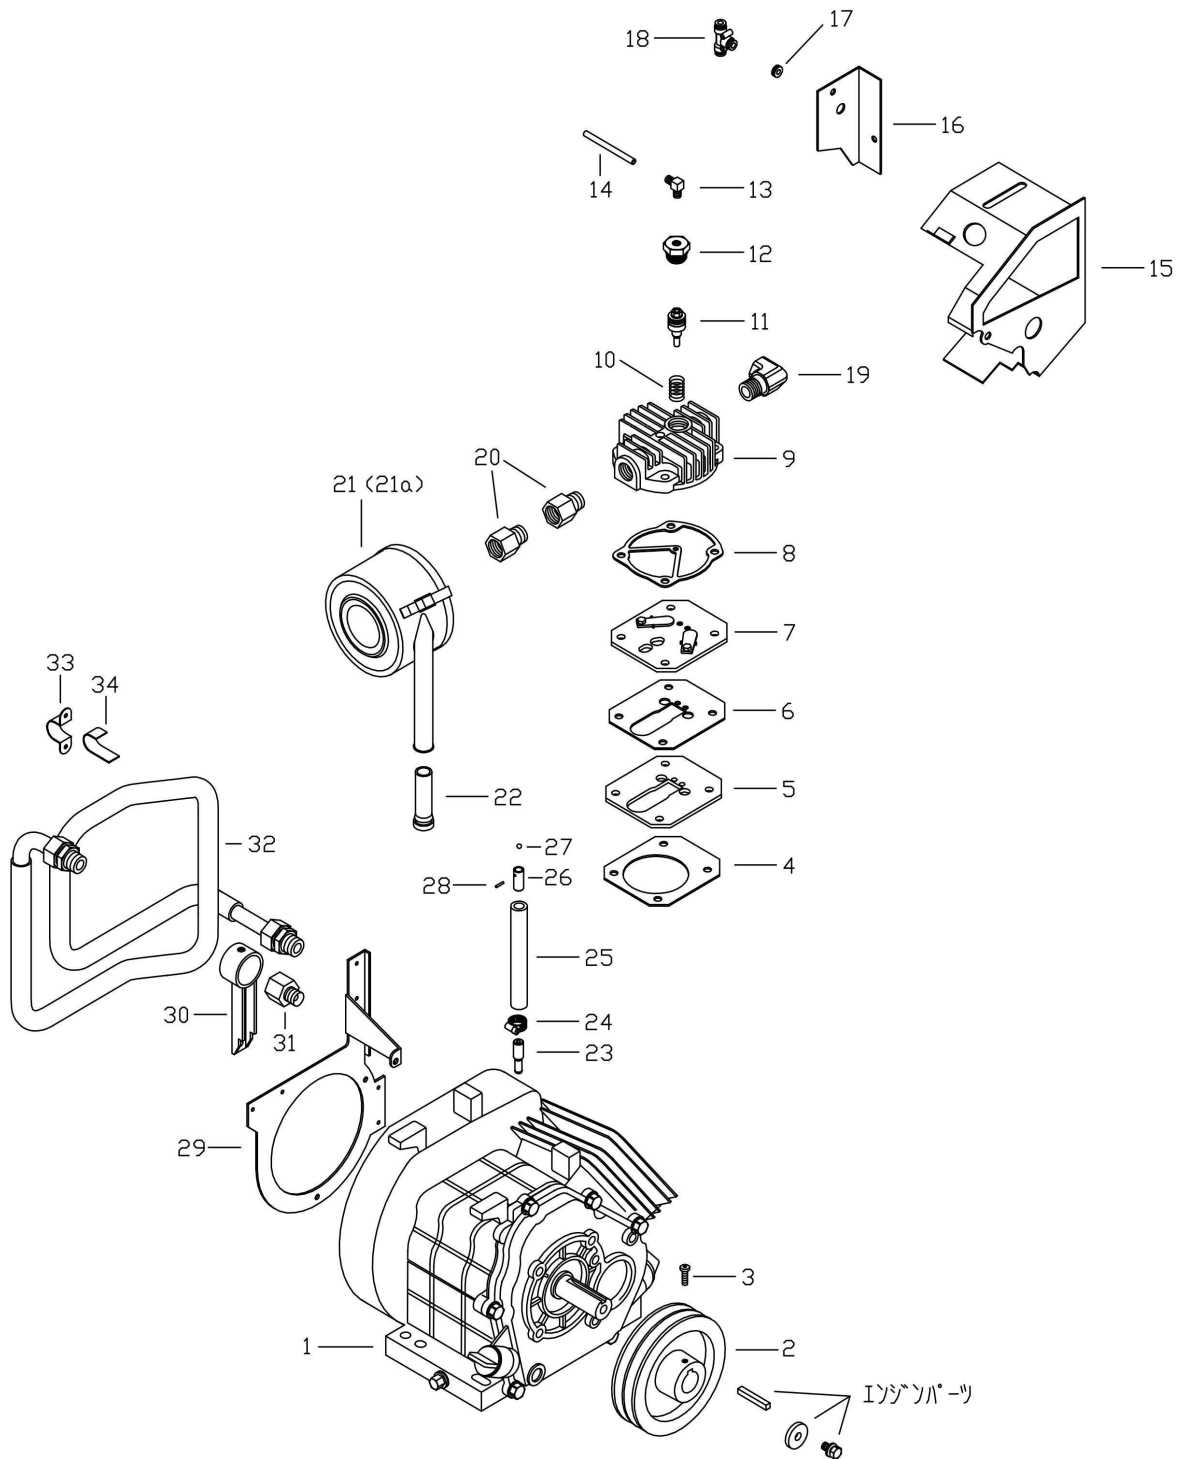

分類	エア-機器
型式	CA0026 防音コンプレッサ-SCP/SCPE-22GLS 圧縮機ユニット (新)