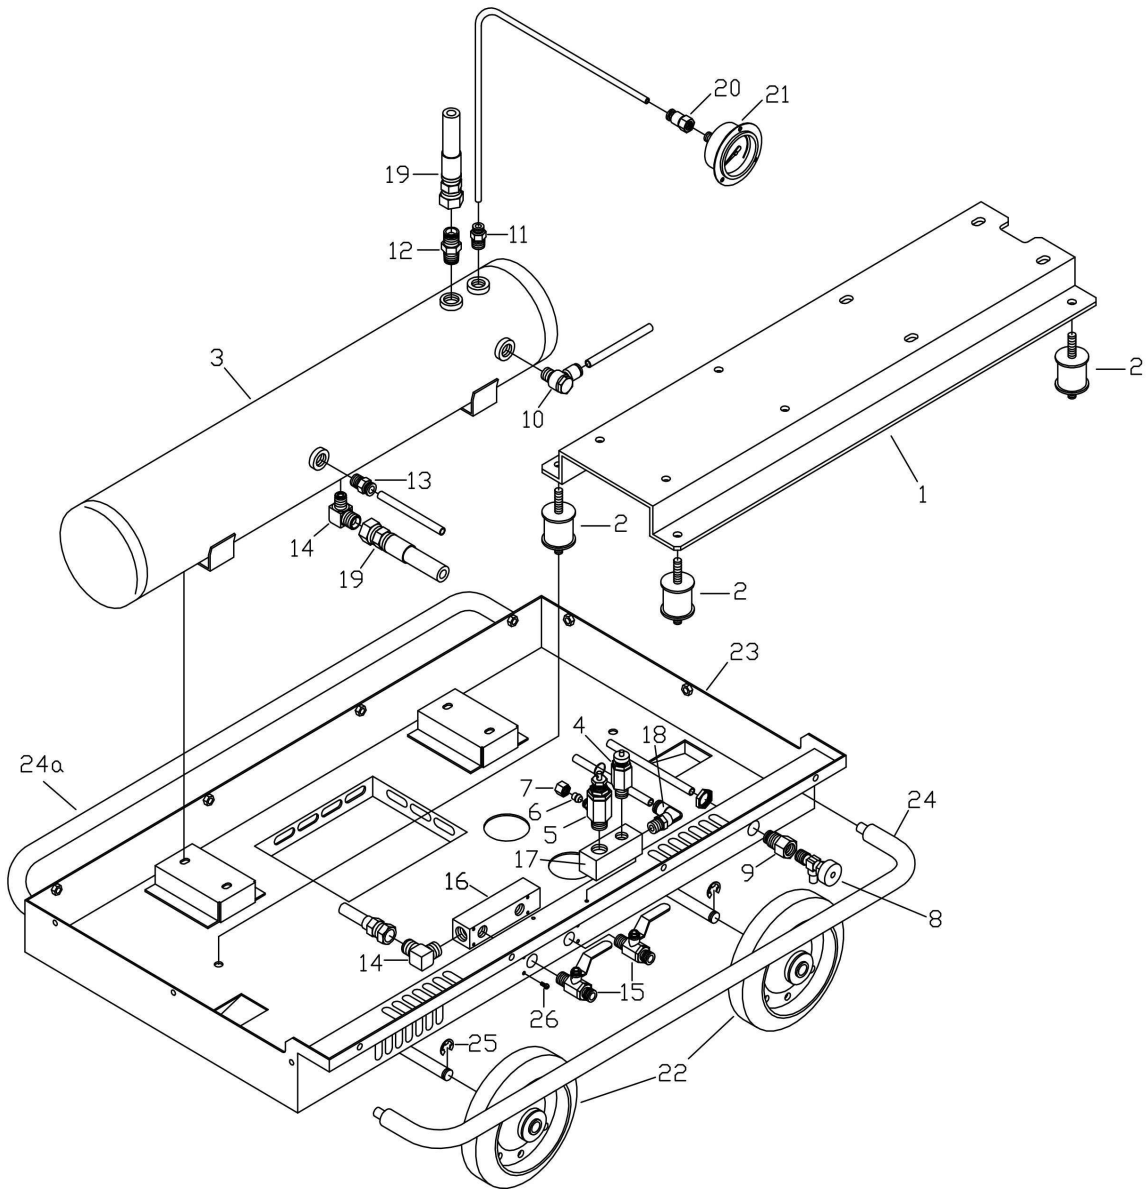

分類	エ7-機器
型式	134201A SCPE-22GLS(オイル付) AB25281~
部分	CA0023 防音コンプレッサ SCP/SCPE-22GLS タンク配管部