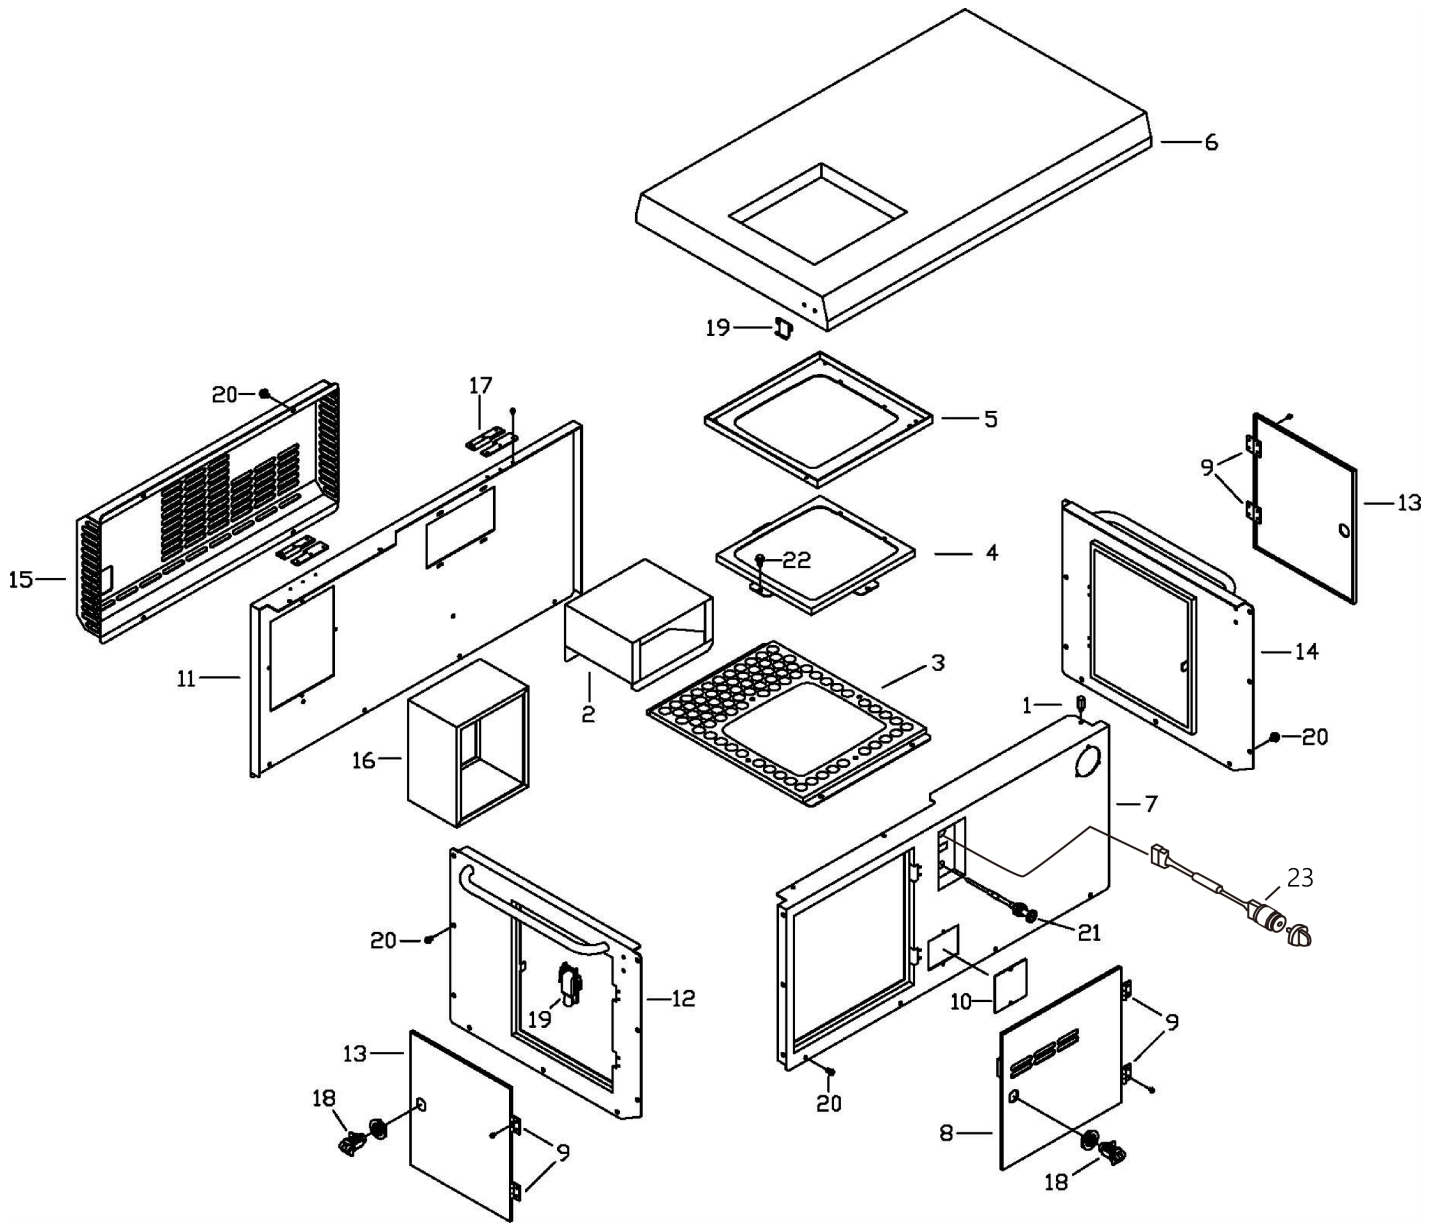

分類	エア-機器
型式	PA0001 SCP-22GLS/SCPE-22GLS 付属品/メンテナンスパーツ

図番	品目コード	品目名	数	定価	備考	区分
	PA0001		1			
01	231910	エスコオイル(1L缶) 青	1	¥2,000	付属品	A
02	429009N	ジェットオイル(JC-GP)	1	¥1,800	付属品	P
03	432744	ローエッジコグヘルト(RPF3410)(SCP22GL)	2	¥4,800	旧	P
03	432797	ローエッジコグヘルト(RPF3415)(SCP22GL)	2	¥5,400	新	P

※お手数ですが、ご注文の際は、コードNoと品名を明記くださいますよう、お願い致します。

※品目数が複数の場合、定価欄は単価になります。

分類	エ7-機器
型式	134201A SCPE-22GLS(オイル付) AB25281~
部分	CA0021 防音コンプレッサ SCPE-22GLS カバ-部 (新)

分類	エア-機器
型式	134201A SCPE-22GLS(オイル付) AB25281~
部分	CA0021 防音コンプレッサ SCPE-22GLS カバー部(新)