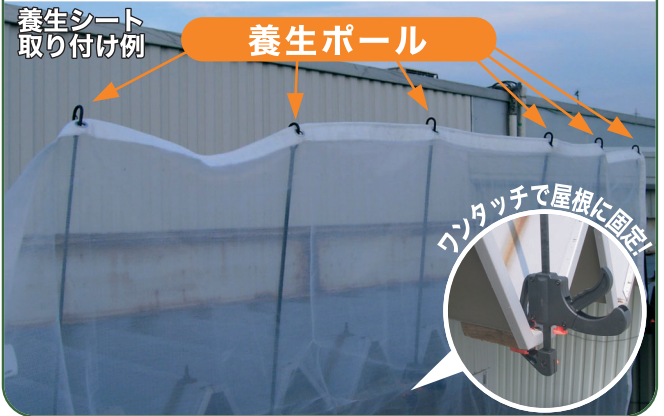

フック穴付き養生シートも出来ました!

足場もいらず、屋根の 洗浄・塗装時の飛散を防止!!

シートを取り付けて簡単に飛散防止

養生ポール 大 小

洗浄時に

塗装時に

取り付け場所を選びません
固定部の幅に合わせて調節が可能!

洋瓦・日本瓦・切妻・カラーベスト・雨樋
その他

最大59センチまで調節できます

屋根への取り付け例

- 養生ポールを1m(又は50cm)間隔に固定します。
- 養生シートのハトメに、養生ポール上部のクリップを引っ掛けて止めます。
- 下部の余分な養生シートも屋根下部にテープで貼り付けて下さい。

※養生ポールのフックにヒモを通し、市販のシートや1,100mm以上のマスキングをかけて、テープで固定する方法もあります。

養生シート
取り付け例

養生ポール

ワンタッチで屋根に固定!