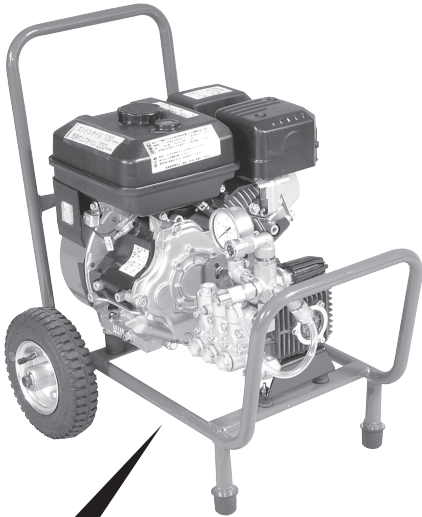

SEIWA

軽量型高圧洗浄機

高耐久の新型ポンプ搭載!

ジェットグリーン
JC-1513GO

使いやすさのポイント

- 1 錆が出ない樹脂タンク
- 2 高耐久アンローダー
- 3 轻轻松松リコイル
- 4 搭載エンジンもパワーアップ

ひとりで持てる
15MPa高圧洗浄機
かる~い28kg

精和産業株式会社

軽量型洗浄機 **ジェットグリーン JC-1513GO**

- 1 錆のない樹脂製燃料タンク**
キャブレターの詰まりの原因を大幅に減少
- 2 空気入り大型車輪**
足場の悪い場所でも移動が容易
- 3 取付もワンタッチカプラ式**
洗浄ホース・洗浄ガン・ランスの着脱も容易
- 4 ワイヤ入り洗浄ホース**
内部にかかる水圧をワイヤーブレードがしっかりガード
- 5 自動エア抜き弁採用**
わずらわしいエア抜き操作をカット

注目!! リコイルとは?

リコイルを軽く引いただけでエンジンがすぐかかる新機能。冬場などのエンジンがかかりにくい時期も、一発でスタートできます!

今までとココが違う!! 新型ポンプ内部構造

●ポンプヘッド部：
肉厚で過重圧力で歪(ヒズミ)無い。
ヘッド部の空気吸入が減少。

●クランクケースの深いフィンにより
冷却効果が大きく、オイルの好状態
保ち、潤滑性良く長寿命!!

仕様

型式	JC-1513GO
最高圧力	15MPa
総水量	13ℓ/min
重量	28kg
寸法	64×46×62cm
エンジン	GB180LN
定格/最大出力	4.7/6.3PS
ポンプ	洗浄ポンプLWS 3525G
圧力制御	背圧式アンローダーSUH-200
燃料タンク	3.6ℓ
商品コード 価格(区分)	本体セット(CD121628A) ¥294,000(A3) 標準セット(CD121628) ¥364,000(A3)