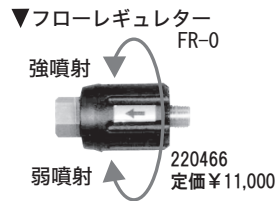

用途に合わせて選べるアクセサリ

ガンで圧力調整!