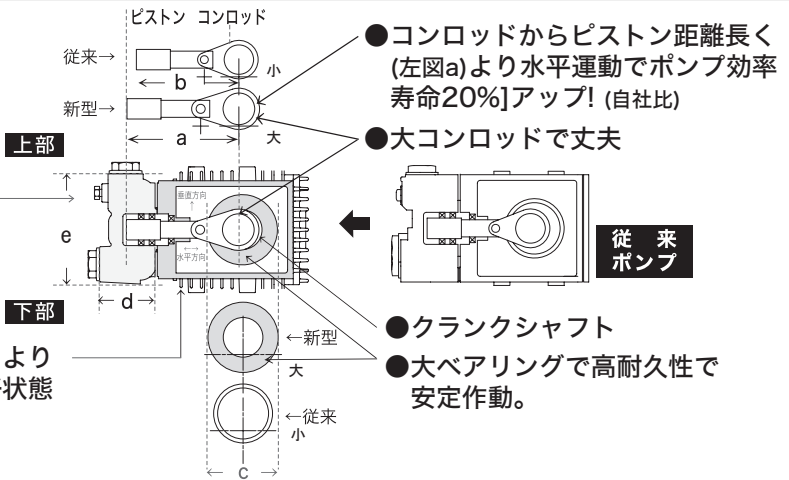

注目!! リコイルとは?

リコイルを軽く引いただけでエンジンがすぐかかる新機能。冬場などのエンジンがかかりにくい時期も、一発でスタートできます!

今までとココが違う!! 新型ポンプ内部構造

●ポンプヘッド部：
肉厚で過重圧力で歪(ヒズミ)無い。
ヘッド部の空気吸入が減少。

●クランクケースの深いフィンにより
冷却効果が大きく、オイルの好状態
保ち、潤滑性良く長寿命!!

仕様

型式	JC-1513GO
最高圧力	15MPa
総水量	13ℓ/min
重量	28kg
寸法	64×46×62cm
エンジン	GB180LN
定格/最大出力	4.7/6.3PS
ポンプ	洗浄ポンプLWS 3525G
圧力制御	背圧式アンローダーSUH-200
燃料タンク	3.6ℓ
商品コード 価格(区分)	本体セット(CD121628A) ¥294,000(A3) 標準セット(CD121628) ¥364,000(A3)