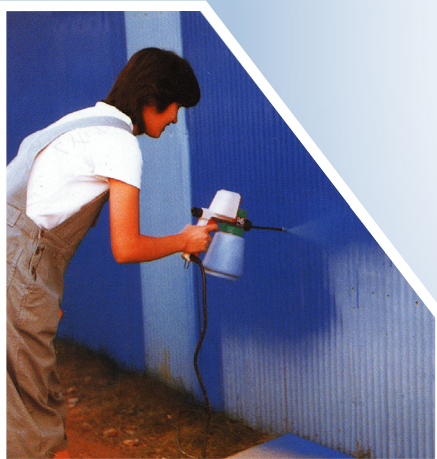

コンプレッサー不要の家庭用電動塗装機

パワースプレー

SEIWA POWER SPRAY GUN

特徴

- 100V電源で分解・組立が簡単!
- 飛散が少なく、塗着効率が抜群!
- 超硬セラミックバルブで耐久性抜群!
- 段付特殊ピストンで塗料固着が皆無!
- パワフルな電磁コイルで力が最高!
- ハケ塗りの10倍のスピード!