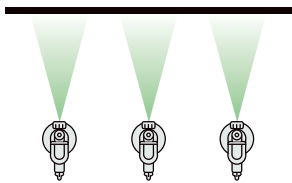

塗装

《吹付けの仕方》

- ① ガンを水平に左右から上下へ。吐出量が多いのでガン運びが遅いと塗り過ぎ、ダレの原因になります。

注) 金属類は流れやすいので水平面で塗るようにして下さい。

- ② ムラなく塗るには、吹付距離10~20cmを一定に保ち、手首を動かさず腕全体を動かします。

塗料

使用可能	水性	<ul style="list-style-type: none"> <li>ツヤあり・半ツヤ・ステイン・外部用ステイン・ニス</li> <li>外壁用普通仕上塗料・内壁用・浴室/台所用</li> <li>シーラ・エナメル塗料・錆止め用・瓦用・トタン用</li> </ul>
	油性	<ul style="list-style-type: none"> <li>トタン屋根用・外部建物用(合成樹脂調合ペイント)</li> <li>外部用ステイン・車輛用塗料・マリン塗料・錆止め用</li> <li>オイルステイン・床用ワニス(ポリウレタンワニス)</li> <li>カラーワニス・シーラ</li> </ul>
	他	<ul style="list-style-type: none"> <li>コールタール・洗浄液・防水剤・腐食剤</li> </ul>
使用不可	<ul style="list-style-type: none"> <li>砂状ペンキ(モルタル等)</li> <li>二液性で特特に可使時間の短い塗料</li> <li>超高粘度塗料</li> </ul>	