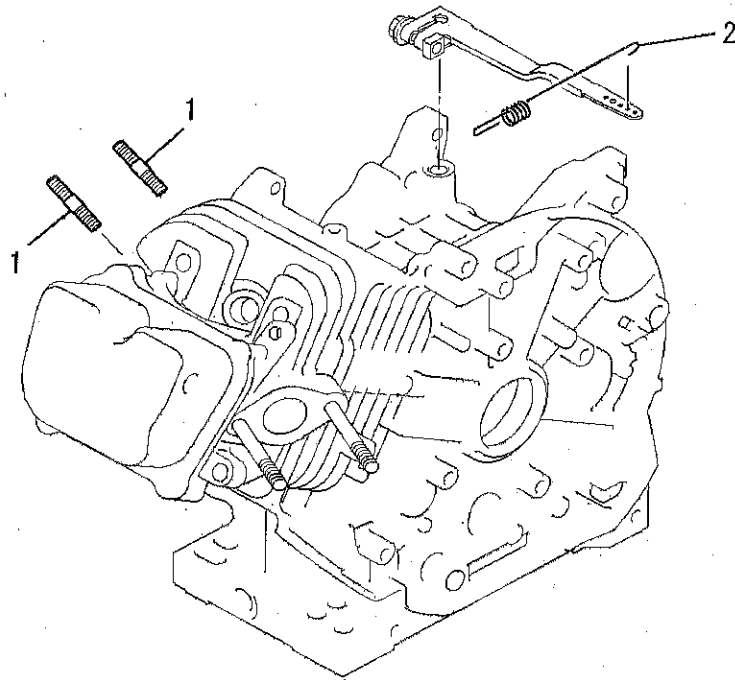

エンジン パーツリスト

品目コード 701932A

GB180PE-105 (SCPE22GLS)

Model

4 CYCLE ENGINE

CatalogNo. GB180PE-105J

Parts Catalog

(1) SPRING,COVER,ETC

NO	REP	PART_NO	PART_NAME	PART_NAMEJ	QTY	REMARK
1		B155B08X020	BOLT, STUD	スタットホルト	2	
2		KG34050AB	SPRING, GOV	ガバナスプリング	1	

Parts Catalog

(2) WIRE, PLUG, ETC

NO	REP	PART_NO	PART_NAME	PART_NAMEJ	QTY	REMARK
1		KE90069CA	WIRE, LEAD	リードワイヤ	1	
2		FA21273	PLUG, SPARK	スパークプラグ	1	BP6HS