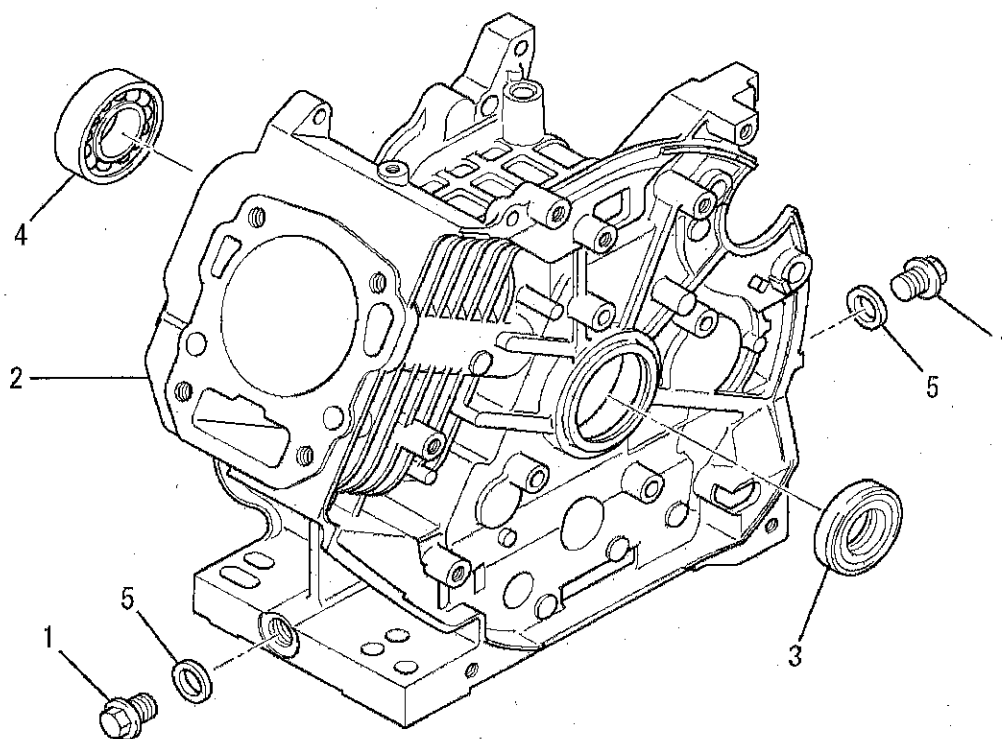

Parts Catalog

(A) CYLINDER BLOCK GR.

NO	REP	PART_NO	PART_NAME	PART_NAMEJ	QTY	REMARK
1		FN11223	PLUG,DRAIN	ドレンプラグ	2	
2		KB44014DA	CYLINDER BLOCK	シリンダブロック	1	
3		KW25003AA	OIL SEAL	オイルシール	1	
4		S111X62X050	BEARING,BALL	ボールベアリング	1	#6205
5		ZZ70013A	GASKET	ガスケット	2