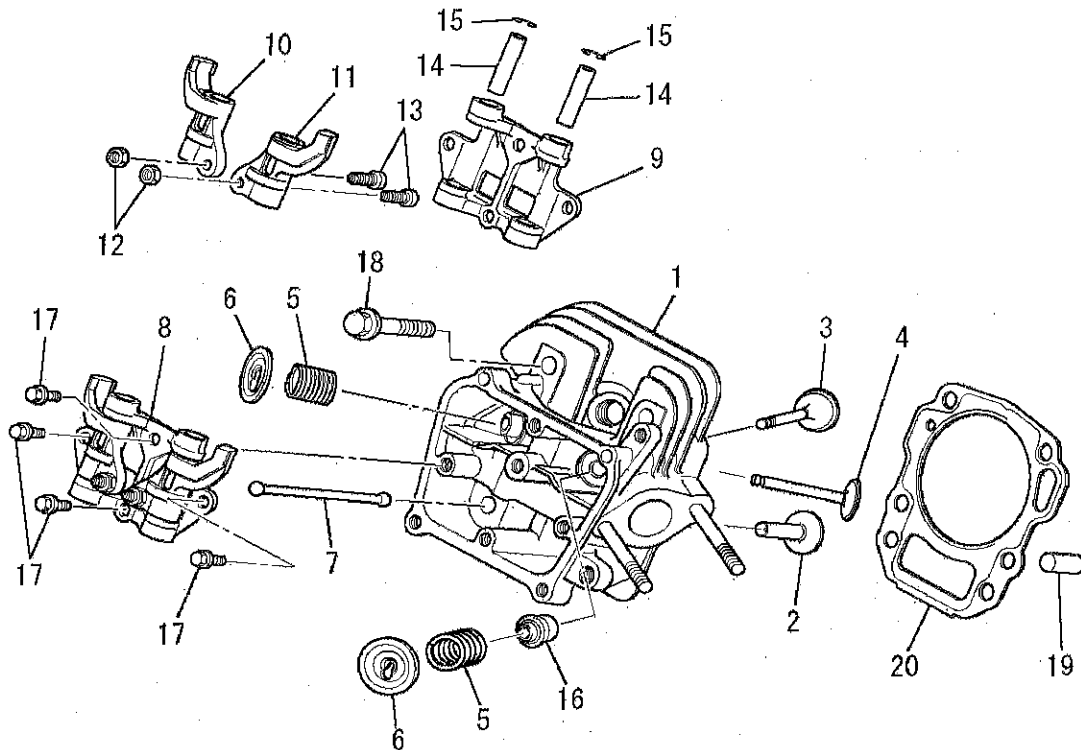

エンジン パーツリスト

品目コード 701932A

GB180PE-105 (SCPE22GLS)

Model

4 CYCLE ENGINE

CatalogNo. GB180PE-105J

Parts Catalog

(1) SPRING,COVER,ETC

NO	REP	PART_NO	PART_NAME	PART_NAMEJ	QTY	REMARK
1		B155B08X020	BOLT, STUD	スタットホルト	2	
2		KG34050AB	SPRING, GOV	ガバナスプリング	1	

Parts Catalog

(2) WIRE, PLUG, ETC

NO	REP	PART_NO	PART_NAME	PART_NAMEJ	QTY	REMARK
1		KE90069CA	WIRE, LEAD	リードワイヤ	1	
2		FA21273	PLUG, SPARK	スパークプラグ	1	BP6HS

Parts Catalog

(A) CYLINDER BLOCK GR.

NO	REP	PART_NO	PART_NAME	PART_NAMEJ	QTY	REMARK
1		FN11223	PLUG,DRAIN	ドレンプラグ	2	
2		KB44014DA	CYLINDER BLOCK	シリンダブロック	1	
3		KW25003AA	OIL SEAL	オイルシール	1	
4		S111X62X050	BEARING,BALL	ボールベアリング	1	#6205
5		ZZ70013A	GASKET	ガスケット	2	

Parts Catalog

(B) CYLINDER HEAD GR.

NO	REP	PART_NO	PART_NAME	PART_NAMEJ	QTY	REMARK
1		KC02061AA	CYLINDER HEAD ASSY	シリンダヘッド アセンブリ	1	WITH B155B06X080
2		KV24009AA	TAPPET	タペット	2	
3		KV34006AA	VALVE,INTAKE	インテイクバルブ	1	
4		KV43009AA	VALVE,EXHAUST	エキゾーストバルブ	1	
5		KV55010BB	SPRING,VALVE	バルブスプリング	2	
6		KV64002AA	RETAINER,VALVE SPG	バルブスプリングリテーナ	2	
7		KV71016AA	ROD,PUSH	プッシュロッド	2	
8		KV02006AA	ARM,ROCKER	ロッカー アーム アセンブリ	1	INCL.NO.9-15
9		KV74008BA	PLATE	プレート	1	
10		KV72012AA	ARM,ROCKER	ロッカーアーム	1	
11		KV72013AA	ARM,ROCKER	ロッカーアーム	1	
12		KU23013AA	NUT	ナット	2	
13		KV73004AA	SCREW,ADJUST	アジャストスクリュ	2	
14		KV75009BA	SHAFT	シャフト	2	
15		FR34111	CLIP,PISTON PIN	ピストンピンクリップ	2	
16		KW21023AA	SEAL,VALVE STEM	バルブステムシール	1	
17		B800A06X016	BOLT,FLANGE	フランジボルト	4	
18		B800B08X055	BOLT,FLANGE	フランジボルト	4	
19		KU44001AA	PIN,DOWEL	ダウエルピン	2	