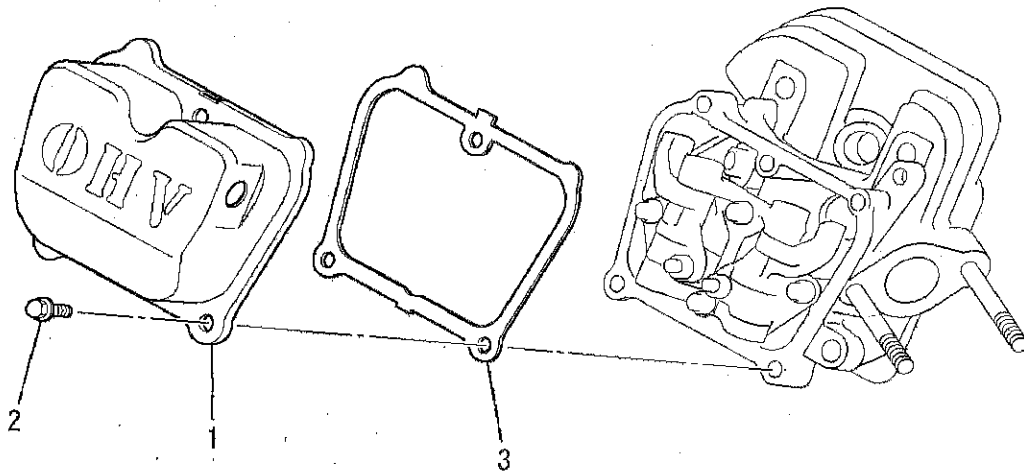

Parts Catalog

(C) HEAD COVER GR.

NO	REP	PART_NO	PART_NAME	PART_NAMEJ	QTY	REMARK
1		KC09016AA	COVER,HEAD	ヘッドカバーアセンブリ	1	
2		B805B06X012	BOLT,FLANGE	フランジボルト	3	
3		KW33017AA	GASKET,HEAD COVER	ガスケット,ヘッドカバー	1