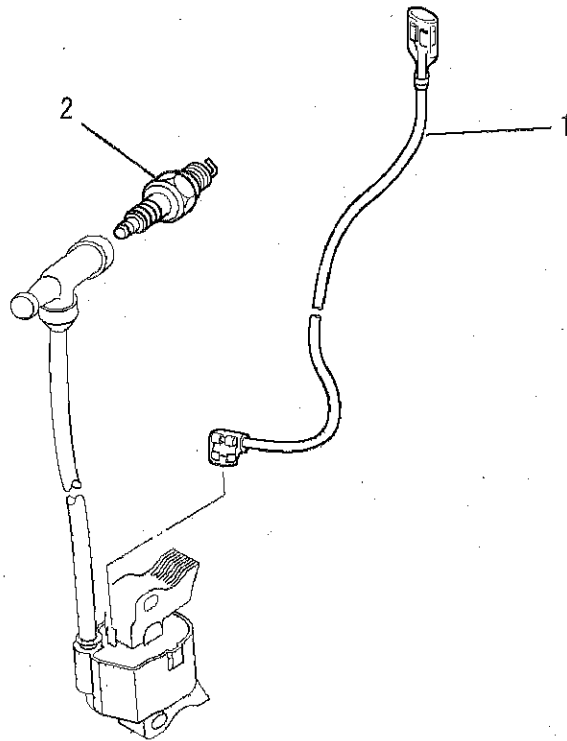

エンジン パーツリスト

品目コード 701932A

GB180PE-105 (SCPE22GLS)

Model

4 CYCLE ENGINE

CatalogNo. GB180PE-105J

Parts Catalog

(1) SPRING,COVER,ETC

NO	REP	PART_NO	PART_NAME	PART_NAMEJ	QTY	REMARK
1		B155B08X020	BOLT, STUD	スタットホルト	2	
2		KG34050AB	SPRING, GOV	ガバナスプリング	1	

Parts Catalog

(2) WIRE, PLUG, ETC

NO	REP	PART_NO	PART_NAME	PART_NAMEJ	QTY	REMARK
1		KE90069CA	WIRE, LEAD	リードワイヤ	1	
2		FA21273	PLUG, SPARK	スパークプラグ	1	BP6HS