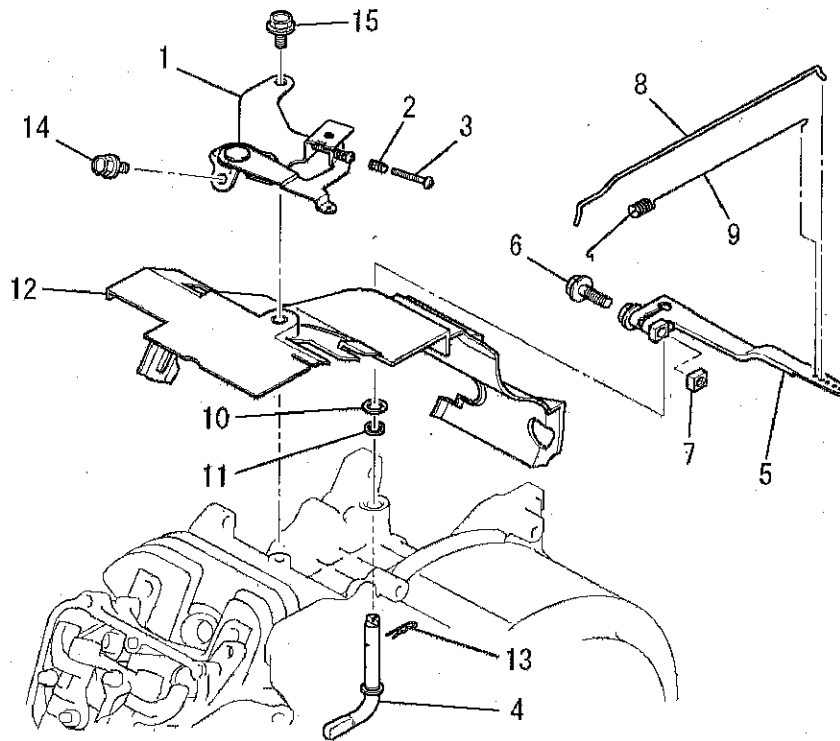

Parts Catalog

(J) CONPANE GR.

NO	REP	PART_NO	PART_NAME	PART_NAMEJ	QTY	REMARK
1		KG03050BA	PANEL,CONTROL	コントロール パネル アセンブリ	1	INCL.NO.2,3
2		KU80013AA	SPRING	スプリング	1	
3		KU14038AA	SCREW	スクリュー	1	L=25mm
4		KG22020AA	SHAFT,GOV	ガバナシャフト	1	
5		KG31027AA	LEVER,GOV	ガバナレバー	1	INCL.NO.6,7
6		B800B06X020	BOLT,FLANGE	フランジボルト	1	
7		KU23019AA	NUT	ナット	1	
8		KG41036AA	ROD,GOV	ガバナロッド	1	
9		KG42035AA	SPRING,ROD	ロッドスプリング	1	
10		KG90015AA	WASHER	ワッシャ	1	
11		KG90016AA	SEAL,DUST	ダストシール	1	
12		KH40103AA	COVER, TOP	トップカバー	1	
13		KU70006AA	CLIP	クリップ	1	
14		B805B06X012	BOLT,FLANGE	フランジボルト	1	
15		B805B06X016	BOLT,FLANGE	フランジボルト	1