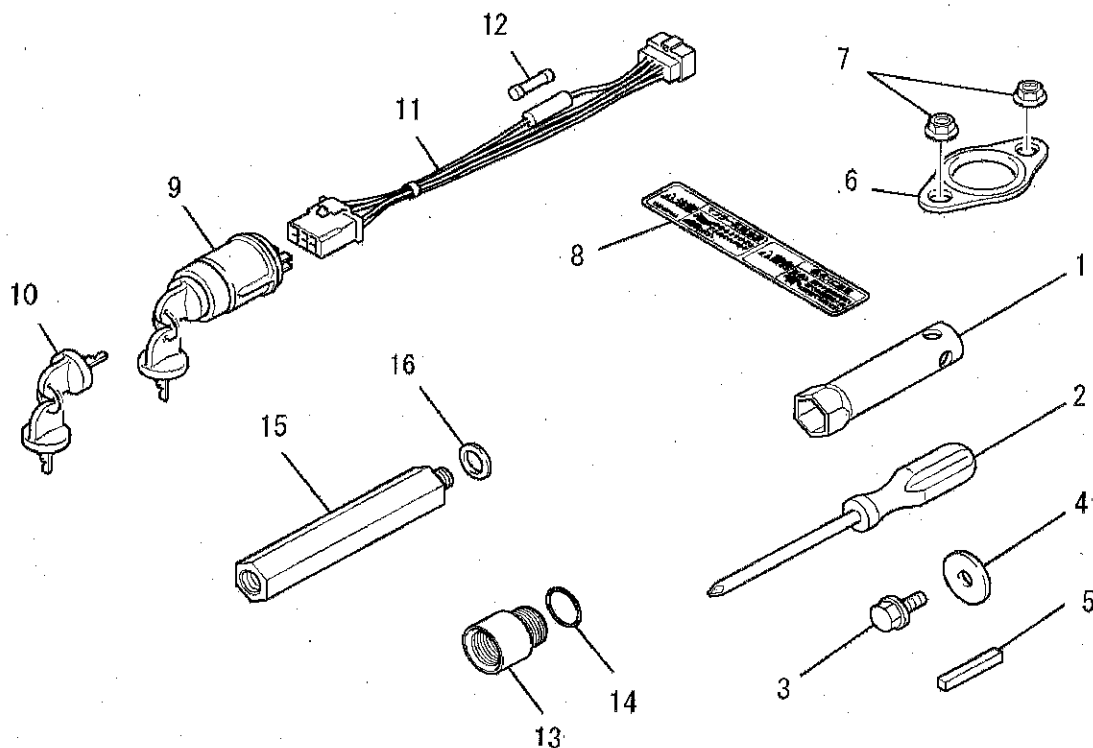

Parts Catalog

(4) TOOL SET,ETC

NO	REP	PART_NO	PART_NAME	PART_NAMEJ	QTY	REMARK
3		B080A08X020	BOLT & WASHER	ボルト	1	
4		FA24135	WASHER	ワッシャ	1	
5		W405B05X035	KEY,SUNK	キー	1	
6		KM70040AA	GASKET,MUFFLER	マフラガasket	1	
7		ZZ70028C	NUT,CONICAL SPG	コニカルスプリングナット	2	
8		KW56256AA	LABEL,CAUTION	コーションラベル	1	
9		KE80020AA	SWITCH	メインスイッチ	1	INCL.NO.10
10		KE90187AA	KEY	キー	1	
11		KE09039BA003	WIRE,LEAD	リードワイヤ	1	INCL. NO.12
12		FR51851	FUSE	ヒューズ	1	
13		KL03010AA	PLUG	プラグ	1	INCL.NO.16
14		KW23003AA	O-RING	オーリング	1	
15		FA28260A	NIPPLE	ニップル	1	
16		ZZ70013A	GASKET	ガasket	1