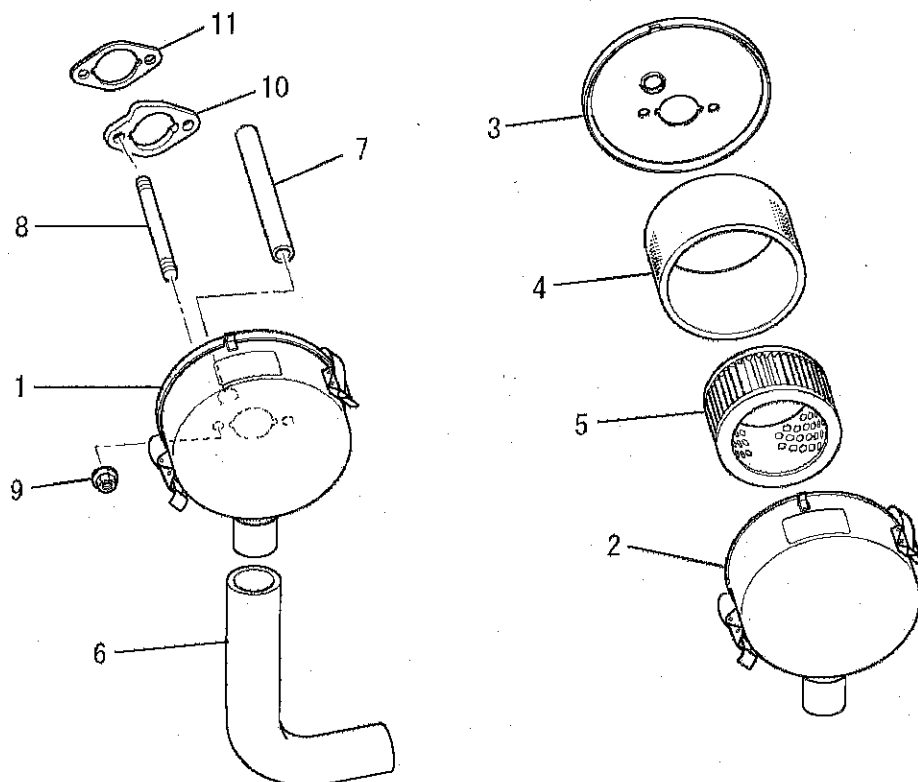

Parts Catalog

(H) AIRCLEANER GR.

NO	REP	PART_NO	PART_NAME	PART_NAMEJ	QTY	REMARK
1		KA01105AA	AIR CLEANER ASSY	エアクリーナアセンブリ	1	INCL.NO.2-5
2		KA01098AA001	COVER,CLEANER	クリーナカバー	1	
3		KA01105AA002	BODY,CLEANER	クリーナボディ	1	
4		KA01098AA003	ELEMENT,CLEANER	クリーナエレメント	1	
5		KA01098AA004	ELEMENT,CLEANER	クリーナエレメント	1	
6		KA60024BA	PIPE,INTAKE	インテイクパイプ	1	
7		ZZ70002P	TUBE,BREATHER	ブリーザーチューブ	1	
8		B155B06X080	BOLT,STUD	スタッドボルト	2	
9		N801A06	NUT,FLANGE	フランジナット	2	
10		KA90058AA	SPACER	スペーサ	1	
11		KW34083BA	GASKET, AIR CLEANER	エアクリーナガasket	1