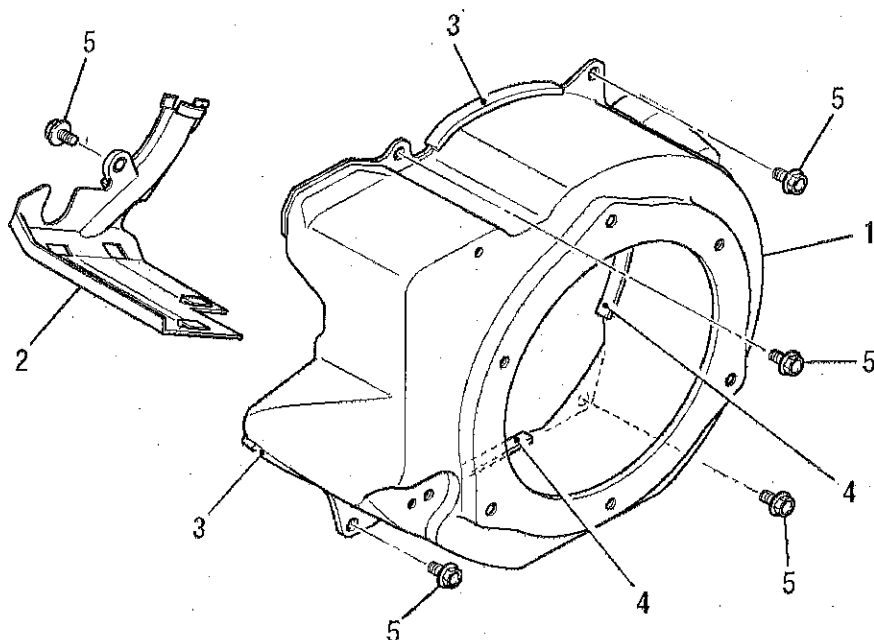

Parts Catalog

(K) FAN COVER GR.

NO	REP	PART_NO	PART_NAME	PART_NAMEJ	QTY	REMARK
1		KH27048AA	COVER,FAN	ファンカバー	1	
2		KH40104AA	COVER,CYLINDER	シリンダカバー	1	
3		KH90092CA	RUBBER CUSHION	ラバークッション	2	L=60
4		KH90092DA	RUBBER CUSHION	ラバークッション	2	L=70
5		B805B06X012	BOLT,FLANGE	フランジボルト	5