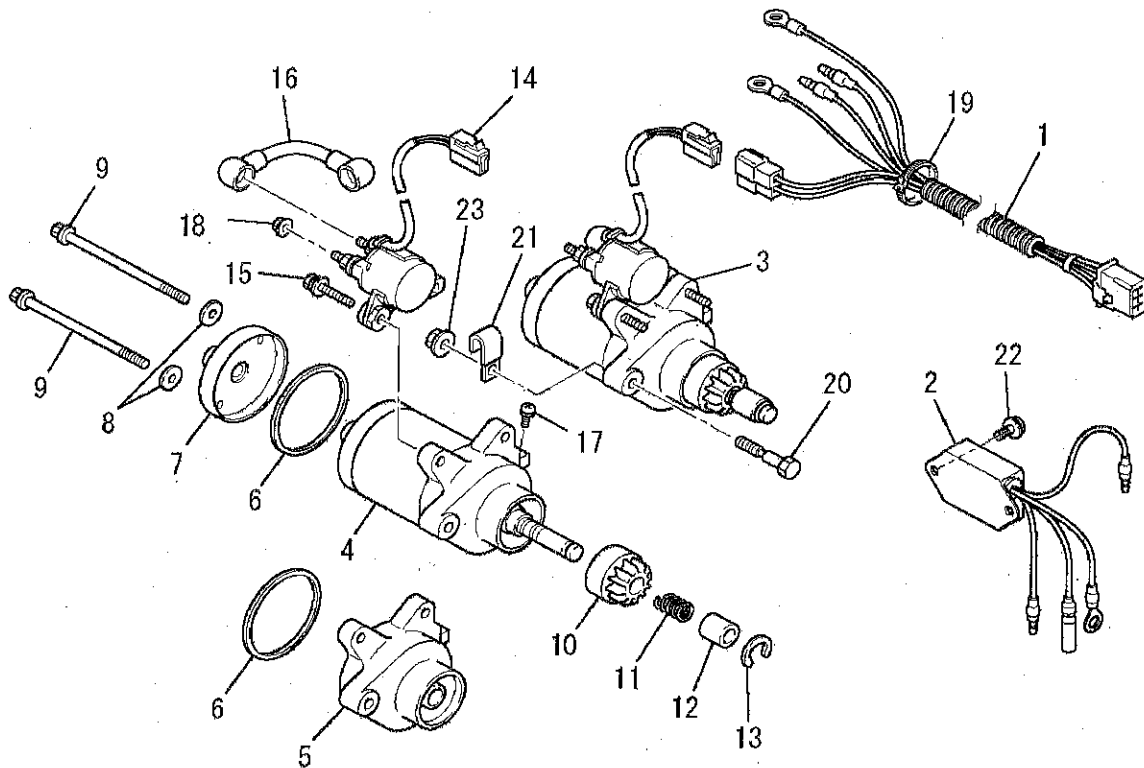

Parts Catalog

(Q) CELL GR.

NO	REP	PART_NO	PART_NAME	PART_NAMEJ	QTY	REMARK
1		KE09034AA	WIRE,LEAD	リードワイヤ	1	
2		KE60001AA	RECTIFIER	レクチファイヤ	1	
3		KS11023AA	MOTOR,STARTING	スターテイングモータ	1	INCL.NO.4-17
4		KS11023AA002	MOTOR,STARTING	スターテイングモータ	1	INCL.NO.5-9
5		KS11022AA007	BRACKET,FRONT	フロントブラケット	1	
6		KS11022AA013	GASKET	ガスケット	2	
7		KS11022AA016	BRACKET	ブラケット	1	
8		KS11022AA019	WASHER	ワッシャ	2	
9		KS11022AA020	SCREW	スクリユ	2	
10		KS11023AA003	GEAR	ギヤ	1	
11		KS11022AA004	SPRING,RETURN	リターンスプリング	1	
12		KS11022AA005	STOPPER	ストツパ	1	
13		KS11022AA006	RING	リング	1	
14		KS11022AA021	STARTER RELAY ASSY	スタータリレー アセンブリ	1	
15		KS11022AA022	BOLT & WASHER	ボルト	2	
16		KS11022AA023	WIRE,LEAD	リードワイヤ	1	
17		KS11022AA025	SCREW	スクリユ	1	
18		ZZ70028B	NUT,CONICAL SPG	コニカルスプリングナットナツト	1	
19		KU90006BA	BAND	バンド	1	