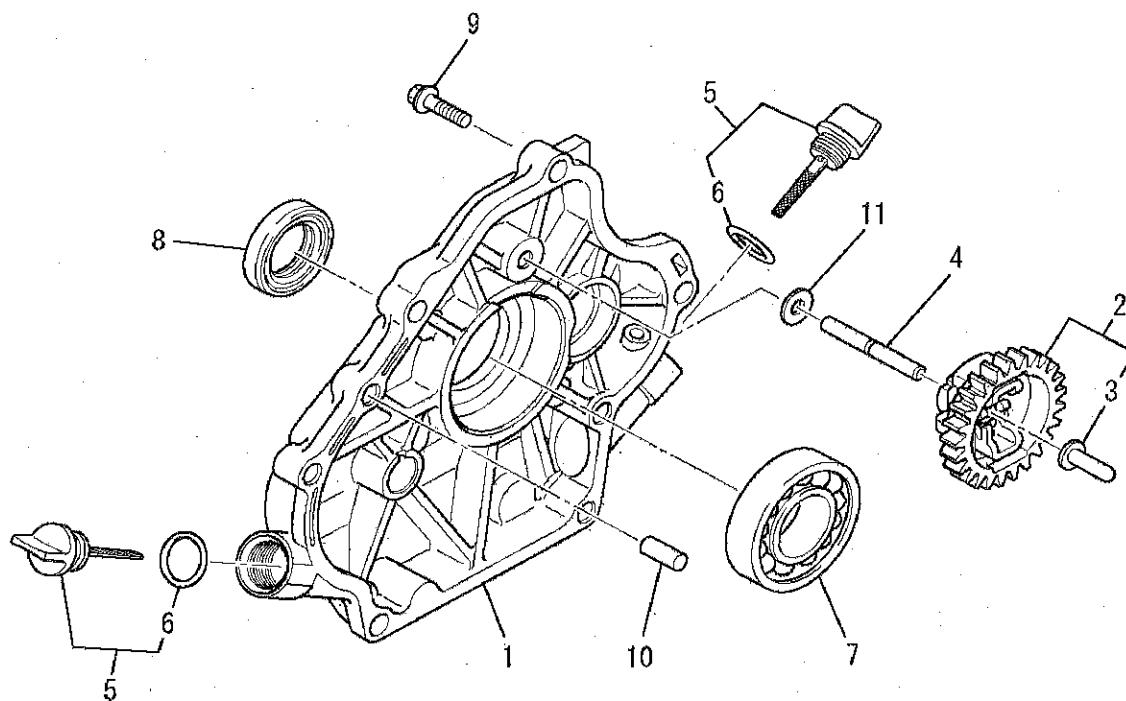

Parts Catalog

(D) CASE COVER GR.

NO	REP	PART_NO	PART_NAME	PART_NAMEJ	QTY	REMARK
1		KB64014AA	COVER,CRANKCASE	クランクケースカバー	1	
2		KG01007AA	GOVERNOR GEAR ASSY	ガバナキヤアセンブリ	1	INCL.NO.3
3		KG14006AA	SLIDER,GOV	ガバナスライダ	1	
4		KG22004AA	SHAFT,GOV	ガバナシヤフト	1	
5		KL21006CA	GAUGE,OIL	オイルゲージ	2	INCL.NO.6
6		KW23003AA	O-RING	オーリング	2	
7		KW11012AA	BEARING,BALL	ボールベアリング	1	
8		KW25003AA	OIL SEAL	オイルシール	1	
9		B800B08X030	BOLT,FLANGE	フランジボルト	6	
10		KU44001AA	PIN,DOWEL	ダウエルピン	2	
11		W200H06	WASHER	ワッシャ	1