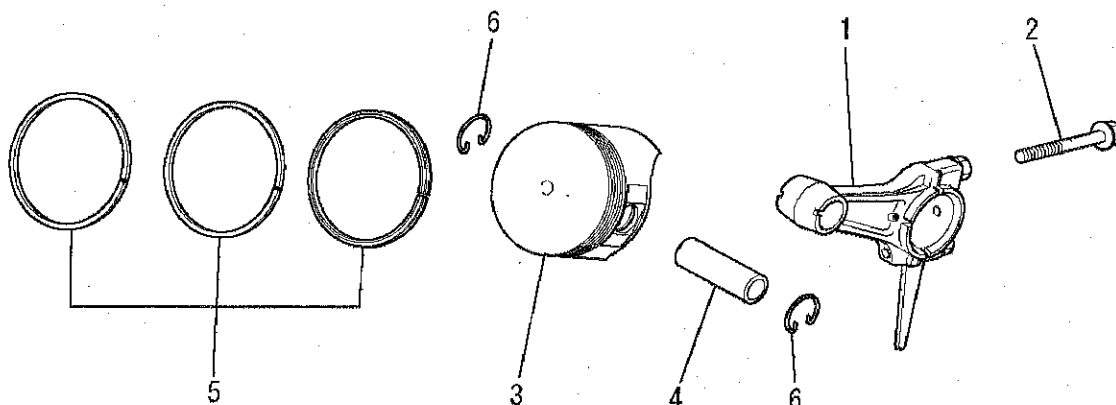

Parts Catalog

(F) PISTON.ROD GR.

NO	REP	PART_NO	PART_NAME	PART_NAMEJ	QTY	REMARK
1		KD03032AA	CONNECTING ROD ASSY	コネクティングロッド アセンブリ	1	STD INCL.NO.2
1	1	KD03032BA	CONNECTING ROD ASSY	コネクティングロッド アセンブリ	1	US 0.25 INCL.NO.2
1	2	KD03032CA	CONNECTING ROD ASSY	コネクティングロッド アセンブリ	1	US 0.50 INCL.NO.2
2		B800B06X030	BOLT,FLANGE	フランジボルト	2	
3		KP16008AA	PISTON	ピストン	1	STD
3	1	KP16008BA	PISTON	ピストン	1	OS 0.25
3	2	KP16008CA	PISTON	ピストン	1	OS 0.50
4		KP55005BA	PIN,PISTON	ピストンピン	1	
5		KP02023AA	PISTON RING SET	ピストンリングセット	1	STD
5	1	KP02023BA	PISTON RING SET	ピストンリングセット	1	OS 0.25
5	2	KP02023CA	PISTON RING SET	ピストンリングセット	1	OS 0.50
6		KP90003AA	CLIP,PISTON PIN	ピストンピンクリップ	2