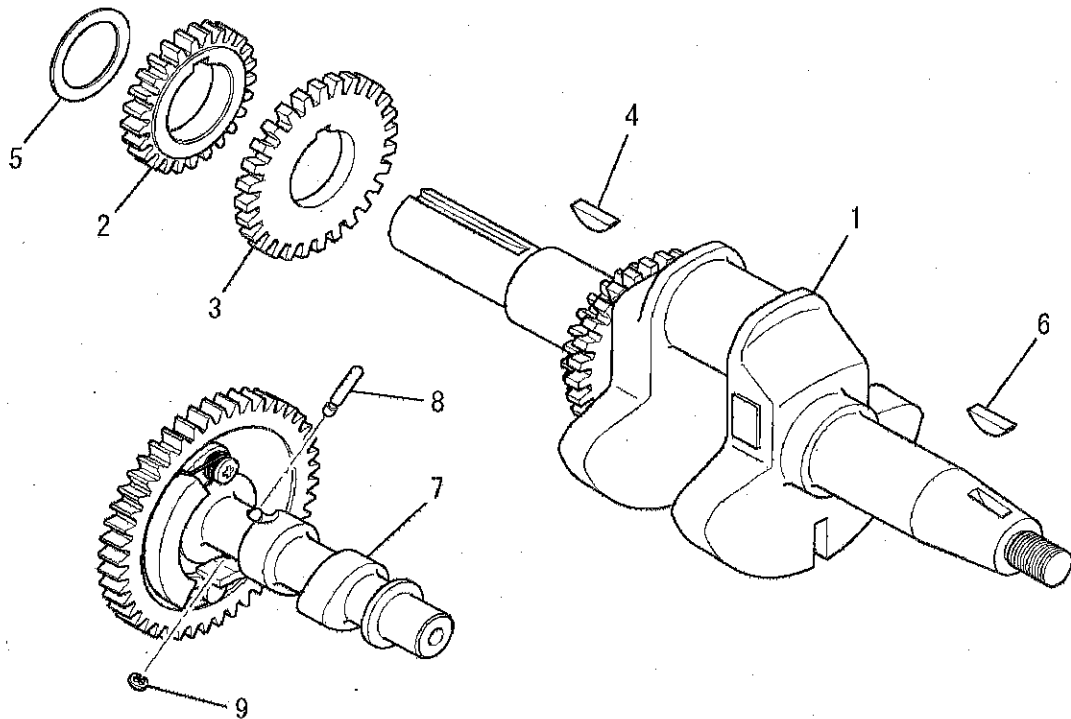

Parts Catalog

(E) CRANKSHAFT GR.

NO	REP	PART_NO	PART_NAME	PART_NAMEJ	QTY	REMARK
1		KD02072AA	CRANKSHAFT ASSY	クランクシャフトアセンブリ	1	INCL.NO.2-4
2		KD62022AA	GEAR,CRANKSHAFT	クランクシャフトギヤ	1	
3		KD63053AA	GEAR	ギヤ	1	
4		KD90016AA	KEY,WOODRUFF	キー	1	
5		KU39008CC	SHIM	シム	1	
6		KD90016AA	KEY,WOODRUFF	キー	1	
7		KV01211AB	CAMSHAFT ASSY	カムシャフトアセンブリ	1	INCL.NO.8,9
8		KV83009GB	PIN	ピン	1	
9		S500P03	SNAP RING	スナップリング	1