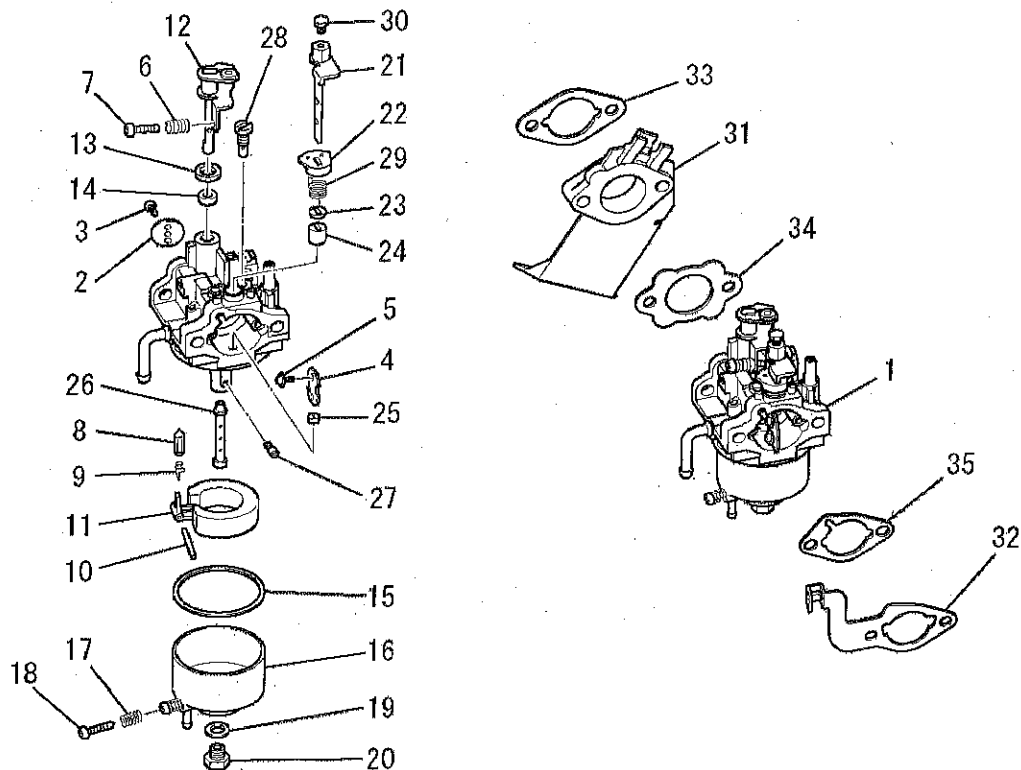

Parts Catalog

(I) CARBURETOR GR.

NO	REP	PART_NO	PART_NAME	PART_NAMEJ	QTY	REMARK
1		KK13046AJ	CARBURETOR(F)	キャブレタ(F)	1	INCL.NO.2-30
2		KK13020AB003	VALVE,THROTTLE	スロットルバルブ	1	
3		KK15016AA003	SCREW	スクリユ	2	
4		KK12046AA004	VALVE,CHOKE	チョークバルブ	1	
5		KK15016AA005	SCREW	スクリユ	2	
6		KK12046AA009	SPRING	スプリング	1	
7		KK12046AA010	SCREW	スクリユ	1	
8		KK11011FF100	VALVE,NEEDLE	ニードルバルブ	1	
9		KK12008AE011	CLIP	クリップ	1	
10		KK12008AE012	PIN	ピン	1	
11		KK12008AE013	FLOAT	フロート	1	
12		KK13043AA015	SHAFT,THROTTLE	スロットルシャフト	1	
13		KK12008AE015	PACKING	パッキング	1	
14		KK12008AE016	SEAL	シール	1	
15		KK14001AA018	GASKET	ガスケット	1	
16		KK12008AE023	CHAMBER,FLOAT	フロートチャンバ	1	INCL.NO.17,18
17		KK13003AA008	SPRING	スプリング	1	
18		KK12008AE029	SCREW	スクリユ	1	
19		KK12008AE026	PACKING	パッキング	1