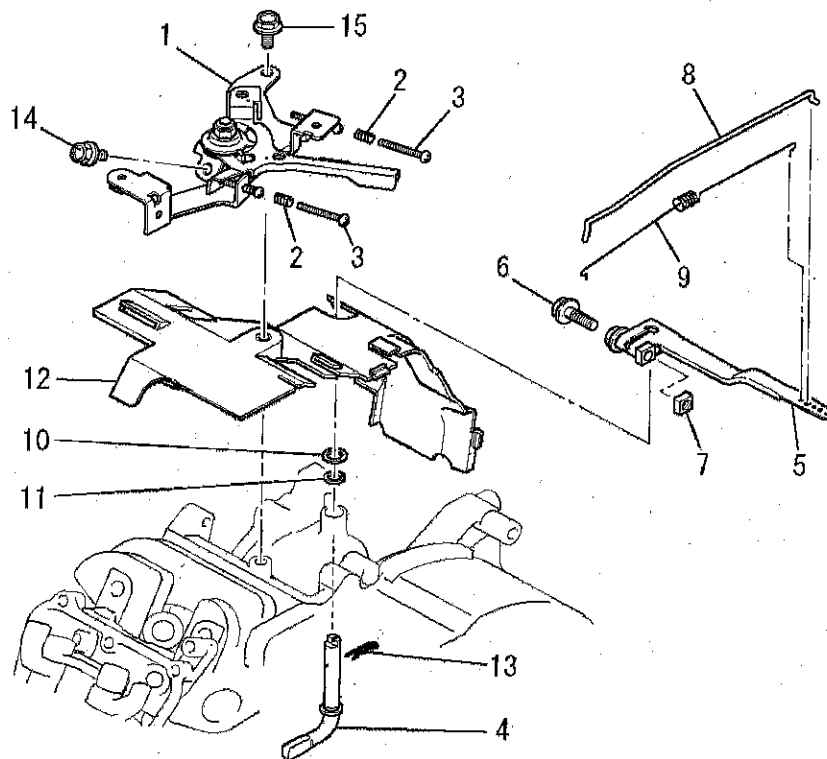

Parts Catalog

(J) CONPANE GR.

NO	REP	PART_NO	PART_NAME	PART_NAMEJ	QTY	REMARK
1		KG03045AA	PANEL,CONTROL	コントロール パネル アセンブリ	1	INCL.NO.2,3
2		KU80023AA	SPRING	スプリング	2	
3		KU14038BA	SCREW	スクリュー	2	L=30mm
4		KG22020AA	SHAFT,GOV	ガバナシャフト	1	
5		KG31027AA	LEVER,GOV	ガバナレバー	1	INCL.NO.6,7
6		B800B06X020	BOLT,FLANGE	フランジボルト	1	
7		KU23019AA	NUT	ナット	1	
8		KG41029AA	ROD,GOV	ガバナロッド	1	
9		KG42034AA	SPRING,ROD	ロッドスプリング	1	
10		KG90015AA	WASHER	ワッシャ	1	
11		KG90016AA	SEAL,DUST	ダストシール	1	
12		KH40101AA	COVER,TOP	トップカバー	1	
13		KU70006AA	CLIP	クリップ	1	
14		B805B06X012	BOLT,FLANGE	フランジボルト	1	
15		B805B06X016	BOLT,FLANGE	フランジボルト	1