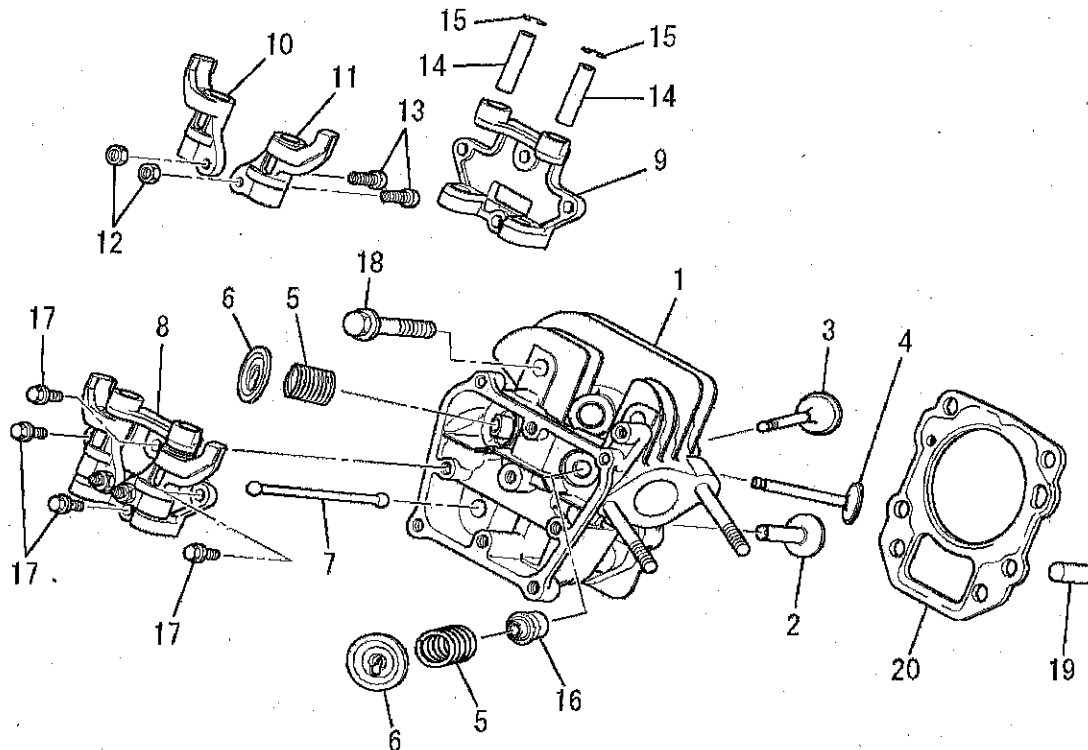

Model

4 CYCLE ENGINE

CatalogNo. GB130LN-116K

Parts Catalog

(1) SPRING,COVER,ETC

NO	REP	PART_NO	PART_NAME	PART_NAMEJ	QTY	REMARK
1		B155B08X020	BOLT,STUD	スタッドボルト	2	
2		KG34049AB	SPRING,GOV	ガバナスプリング	1	
3		KM90182AA	COVER	カバー	1	

Parts Catalog

(2) WIRE, PLUG, ETC

NO	REP	PART_NO	PART_NAME	PART_NAMEJ	QTY	REMARK
1		KE90069BA	WIRE, LEAD	リードワイヤ	1	
2		FA21273	PLUG, SPARK	スパークプラグ	1	BP6HS
3		KE90191DA	WIRE, LEAD	リードワイヤ	1	

Parts Catalog

(3) LABEL,FUEL HOSE,ETC

Parts Catalog

(4) TOOL SET,ETC

NO	REP	PART_NO	PART_NAME	PART_NAMEJ	QTY	REMARK
1		KN12007AA	SPANNER,BOX	ボックススパナ	1	
2		KN13001AA	DRIVER,SCREW	スクレットライバ	1	

Parts Catalog

(5) GASKET SET

NO	REP	PART_NO	PART_NAME	PART_NAMEJ	QTY	REMARK
1		KW39102AA	GASKET SET	ガスケットセット	1	INCL.NO.2-7
2		KC66014AA	GASKET,HEAD	ヘッド ガスケット	1	
3		KW33016AA	GASKET,HEAD COVER	ガスケット,ヘッドカバー	1	
4		KW34029AA	GASKET,CARBURETOR	キャブレタ ガスケット	1	
5		KW34077AA	GASKET,CARBURETOR	キャブレタ ガスケット	1	
6		KM70040AA	GASKET,MUFFLER	マフラ ガスケット	1	
7		KM70064AA	GASKET,MUFFLER	マフラ ガスケット	2	

Parts Catalog

(B) CYLINDER HEAD GR.

NO	REP	PART_NO	PART_NAME	PART_NAMEJ	QTY	REMARK
1		KC02060AA	CYLINDER HEAD ASSY	シリンダヘッド アセンブリ	1	WITH B155B06X080
2		KV24009AA	TAPPET	タペット	2	
3		KV33005AA	VALVE,INTAKE	インテイクバルブ	1	
4		KV42002AA	VALVE,EXHAUST	エキゾーストバルブ	1	
5		KV55010BA	SPRING,VALVE	バルブスプリング	2	
6		KV64002AA	RETAINER,VALVE SPG	バルブスプリングリテーナ	2	
7		KV71013AA	ROD,PUSH	プッシュロッド	2	
8		KV02005AA	ARM,ROCKER	ロッカー アーム アセンブリ	1	INCL.NO.9-15
9		KV74009AA	PLATE	プレート	1	
10		KV72012AA	ARM,ROCKER	ロッカーアーム	1	
11		KV72013AA	ARM,ROCKER	ロッカーアーム	1	
12		KU23013AA	NUT	ナット	2	
13		KV73004AA	SCREW,ADJUST	アジャストスクリュー	2	
14		KV75009BA	SHAFT	シャフト	2	
15		FR34111	CLIP,PISTON PIN	ピストンピンクリップ	2	
16		KW21023AA	SEAL,VALVE STEM	バルブステムシール	1	
17		B800A06X016	BOLT,FLANGE	フランジボルト	4	
18		B800B08X055	BOLT,FLANGE	フランジボルト	4	
19		KU44001AA	PIN,DOWEL	ダウエルピン	2	