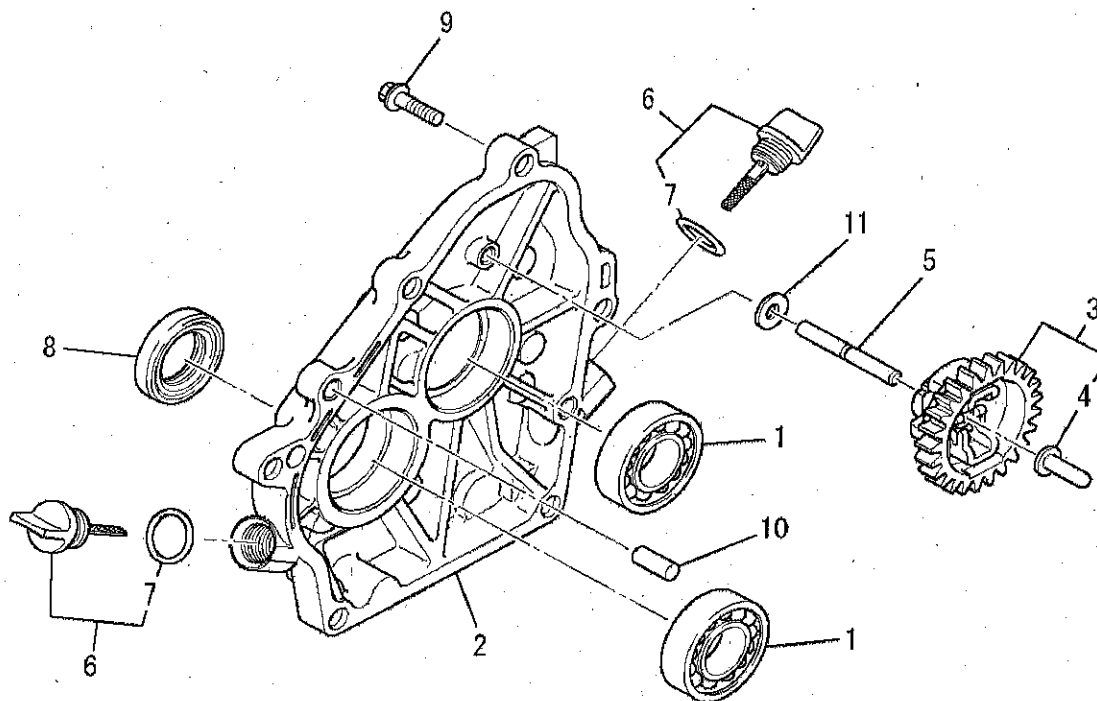

Parts Catalog

(D) CASE COVER GR.

NO	REP	PART_NO	PART_NAME	PART_NAMEJ	QTY	REMARK
1		S111X62X040	BEARING,BALL	ボールベアリング	2	
2		KB63006EA	COVER,CRANKCASE	クランクケースカバー	1	
3		KG01007AA	GOVERNOR GEAR ASSY	ガバナキヤアセンブリ	1	INCL.NO.4
4		KG14006AA	SLIDER,GOV	ガバナスライダ	1	
5		KG22004AA	SHAFT,GOV	ガバナシヤフト	1	
6		KL21006CA	GAUGE,OIL	オイルゲージ	2	INCL.NO.7
7		KW23003AA	O-RING	オーリング	2	
8		KW23002AA	OIL SEAL	オイルシール	1	
9		B800B08X030	BOLT,FLANGE	フランジボルト	6	
10		KU44001AA	PIN,DOWEL	ダウエルピン	2	
11		W200H06	WASHER	ワッシャ	1