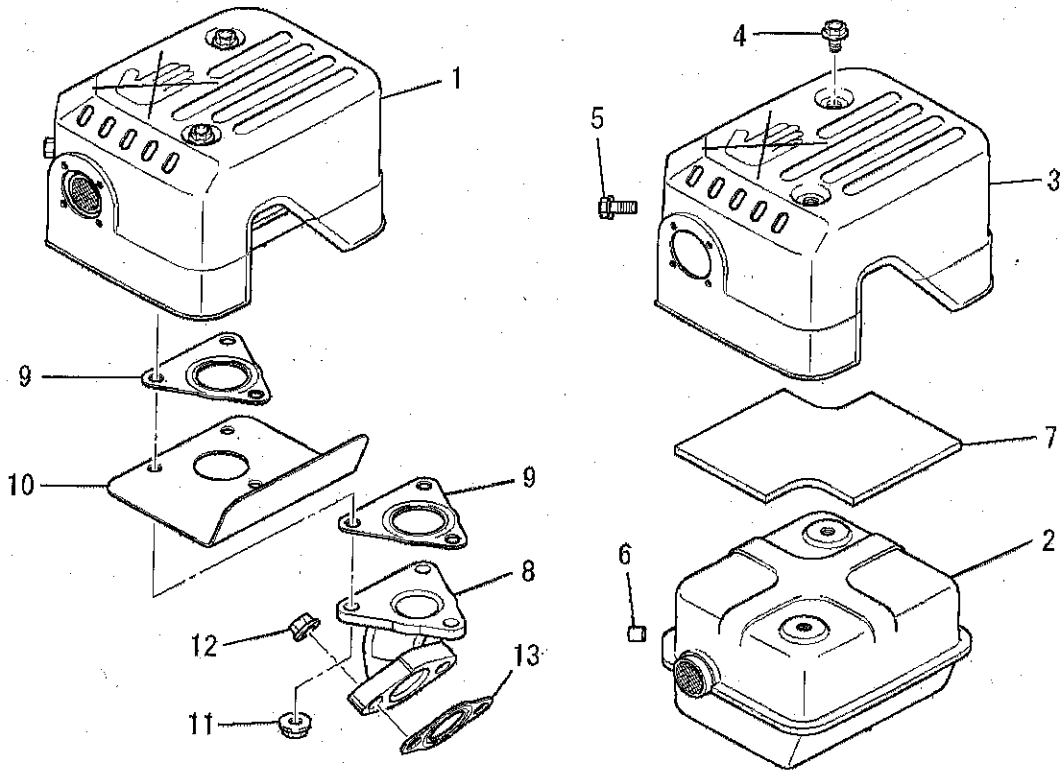

Parts Catalog

(S) MUFFLER GR.

NO	REP	PART_NO	PART_NAME	PART_NAMEJ	QTY	REMARK
1		KM02173AA	MUFFLER ASSY	マフリアセンブリ	1	INCL.NO.2-7
2		KM15115AA	MUFFLER	マフラ	1	
3		KM25079AA	COVER,MUFFLER	マフラカバー	1	
4		B800A06X008K	BOLT,FLANGE	フランジボルト	2	
5		B800A06X016K	BOLT,FLANGE	フランジボルト	1	
6		KU50007JA	BUSH	ブッシュ	1	
7		KM90207AA	GLASS WOOL	グラスウール	1	
8		KM30027AA	PIPE,EXHAUST	エキゾーストパイプ	1	
9		KM70064AA	GASKET,MUFFLER	マフラガスケット	2	
10		KM90190AA	PLATE	プレート	1	
11		N801A06	NUT,FLANGE	フランジナット	3	
12		ZZ70028C	NUT,CONICAL SPG	コニカルスプリングナット	2	
13		KM70040AA	GASKET,MUFFLER	マフラガスケット	1