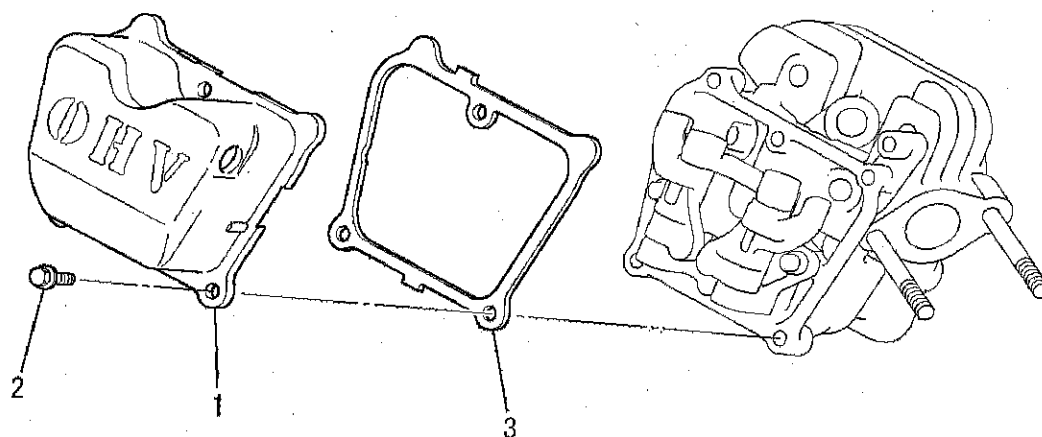

Parts Catalog

(C) HEAD COVER GR.

NO	REP	PART_NO	PART_NAME	PART_NAMEJ	QTY	REMARK
1		KC09015AA	COVER,HEAD	ヘッドカバーアセンブリ	1	
2		B805B06X012	BOLT,FLANGE	フランジボルト	3	
3		KW33016AA	GASKET,HEAD COVER	ガスケット,ヘッドカバー	1