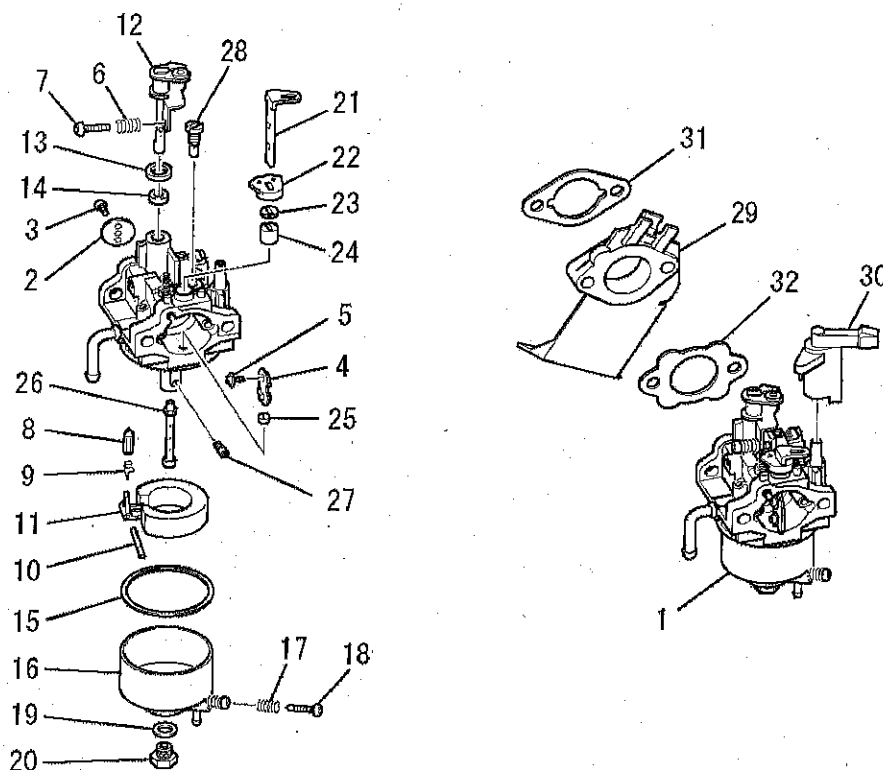

Model

4 CYCLE ENGINE

CatalogNo. GB130LN-116K

Parts Catalog

(1) SPRING,COVER,ETC

NO	REP	PART_NO	PART_NAME	PART_NAMEJ	QTY	REMARK
1		B155B08X020	BOLT,STUD	スタッドボルト	2	
2		KG34049AB	SPRING,GOV	ガバナスプリング	1	
3		KM90182AA	COVER	カバー	1	

Parts Catalog

(G) MAGNETO GR.

NO	REP	PART_NO	PART_NAME	PART_NAMEJ	QTY	REMARK
1		KE90245AA	FAN	ファン	1	
2		KE24022AA	COIL,IGNITION	イグニッションコイル	1	INCL.NO.3
3		KE42037AA	CAP,PLUG	プラグキャップ	1	
4		KE12033AA	FLYWHEEL	フライホイール	1	
5		B805B06X025	BOLT,FLANGE	フランジボルト	2	
6		FR41231	NUT	ナット	1	

Parts Catalog

(H) AIRCLEANER GR.

NO	REP	PART_NO	PART_NAME	PART_NAMEJ	QTY	REMARK
1		KA01091AA001	CASE,CLEANER	クリーナケース	1	
2		KA01092AA002	COVER,CLEANER	クリーナカバー	1	
3		KA01091AA003	PACKING	パッキング	1	
4		KA01091AA004	ELEMENT,CLEANER	クリーナエレメント	1	
5		ZZ70002R	TUBE,BREATHER	ブリーザチューブ	1	
6		B155B06X080	BOLT,STUD	スタッドボルト	2	
7		B800A06X020	BOLT,FLANGE	フランジボルト	1	
8		N801A06	NUT,FLANGE	フランジナット	2	

Parts Catalog

(I) CARBURETOR GR.

NO	REP	PART_NO	PART_NAME	PART_NAMEJ	QTY	REMARK
1		KK12054AA	CARBURETOR(F)	キャブレタ(F)	1	INCL.NO.2-28
2		KK12047AA002	VALVE,THROTTLE	スロットルバルブ	1	
3		KK15016AA003	SCREW	スクリユ	2	
4		KK12046AA004	VALVE,CHOKE	チョークバルブ	1	
5		KK15016AA005	SCREW	スクリユ	2	
6		KK12046AA009	SPRING	スプリング	1	
7		KK12046AA010	SCREW	スクリユ	1	
8		KK11011FF100	VALVE,NEEDLE	ニードルバルブ	1	
9		KK12008AE011	CLIP	クリップ	1	
10		KK12008AE012	PIN	ピン	1	
11		KK12008AE013	FLOAT	フロート	1	
12		KK12047AA015	SHAFT,THROTTLE	スロットルシャフト	1	
13		KK12008AE015	PACKING	パッキング	1	
14		KK12008AE016	SEAL	シール	1	
15		KK14001AA018	GASKET	ガスケット	1	
16		KK12008AE023	CHAMBER,FLOAT	フロートチャンバ	1	INCL.NO.17,18
17		KK13003AA008	SPRING	スプリング	1	
18		KK12008AE029	SCREW	スクリユ	1	
19		KK12008AE026	PACKING	パッキング	1	