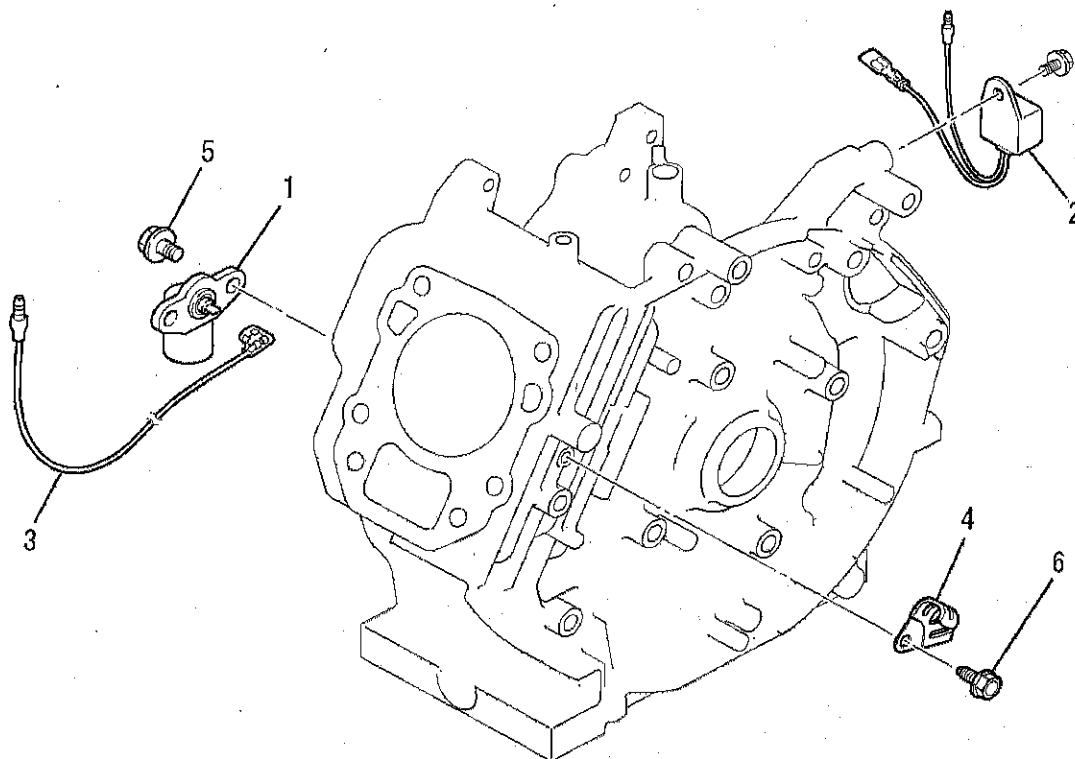

Parts Catalog

(U) SWITCH GR.

NO	REP	PART_NO	PART_NAME	PART_NAMEJ	QTY	REMARK
1		KE80033AA	SWITCH,STOP	ストップスイッチ	1	
2		KE90190AA	WIRE,LEAD	リードワイヤ	1	

Parts Catalog

(W) OIL SENSOR GR.

NO	REP	PART_NO	PART_NAME	PART_NAMEJ	QTY	REMARK
1		KE09033AA	SENSOR,OIL	オイルセンサー	1	
2		KE34001BA	UNIT	ユニット	1	
3		KE90328AA	WIRE,LEAD	リードワイヤ	1	
4		KU60028AA	CLAMP	クランプ	1	
5		B800A06X012	BOLT,FLANGE	フランジボルト	2	
6		KU12030AA	BOLT,FLANGE	フランジボルト	1	