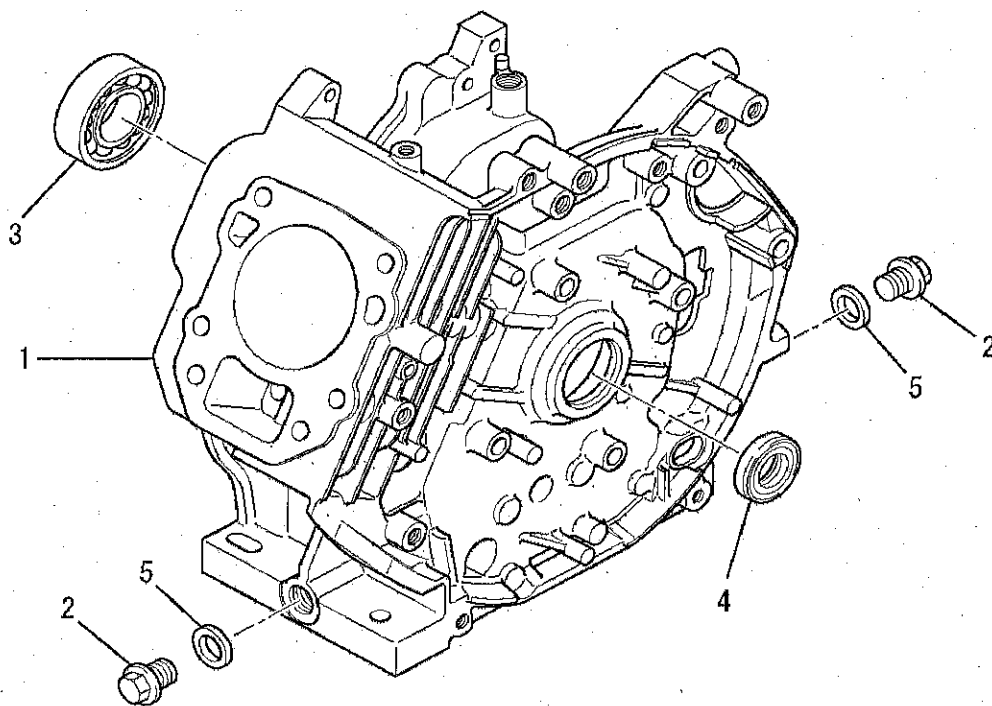

Parts Catalog

(A) CYLINDER BLOCK GR.

NO	REP	PART_NO	PART_NAME	PART_NAMEJ	QTY	REMARK
1		KB43012CA	CYLINDER BLOCK	シリンダブロック	1	
2		FN11223	PLUG,DRAIN	ドレンプラグ	2	
3		S111X62X040	BEARING,BALL	ボールベアリング	1	
4		FR41845	OIL SEAL	オイルシール	1	
5		ZZ70013A	GASKET	ガスケット	2