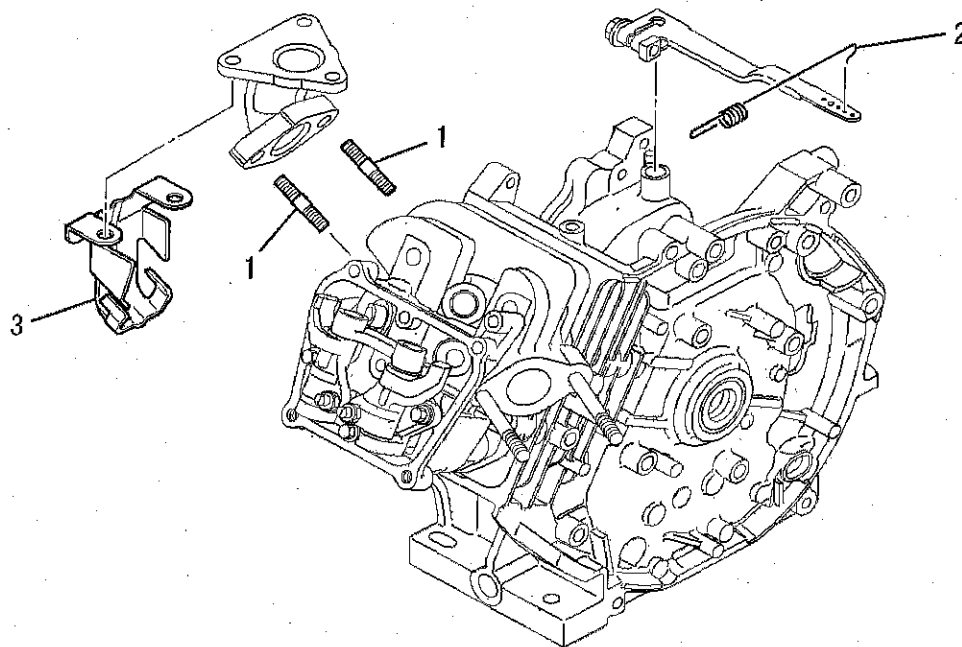

Model

4 CYCLE ENGINE

CatalogNo. GB130LN-116K

Parts Catalog

(1) SPRING,COVER,ETC

NO	REP	PART_NO	PART_NAME	PART_NAMEJ	QTY	REMARK
1		B155B08X020	BOLT,STUD	スタッドボルト	2	
2		KG34049AB	SPRING,GOV	ガバナスプリング	1	
3		KM90182AA	COVER	カバー	1	