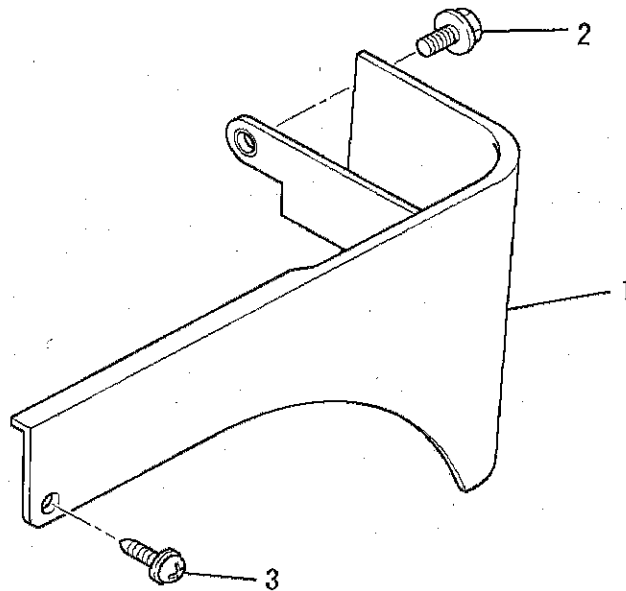

Parts Catalog

(X) COVER GR.

NO	REP	PART_NO	PART_NAME	PART_NAMEJ	QTY	REMARK
1		KR40039AA	COVER,FRONT	フロントカバー	1	
2		B805B06X016	BOLT,FLANGE	フランジボルト	1	
3		KU12025AA	SCREW	タッピングスクリュー	1