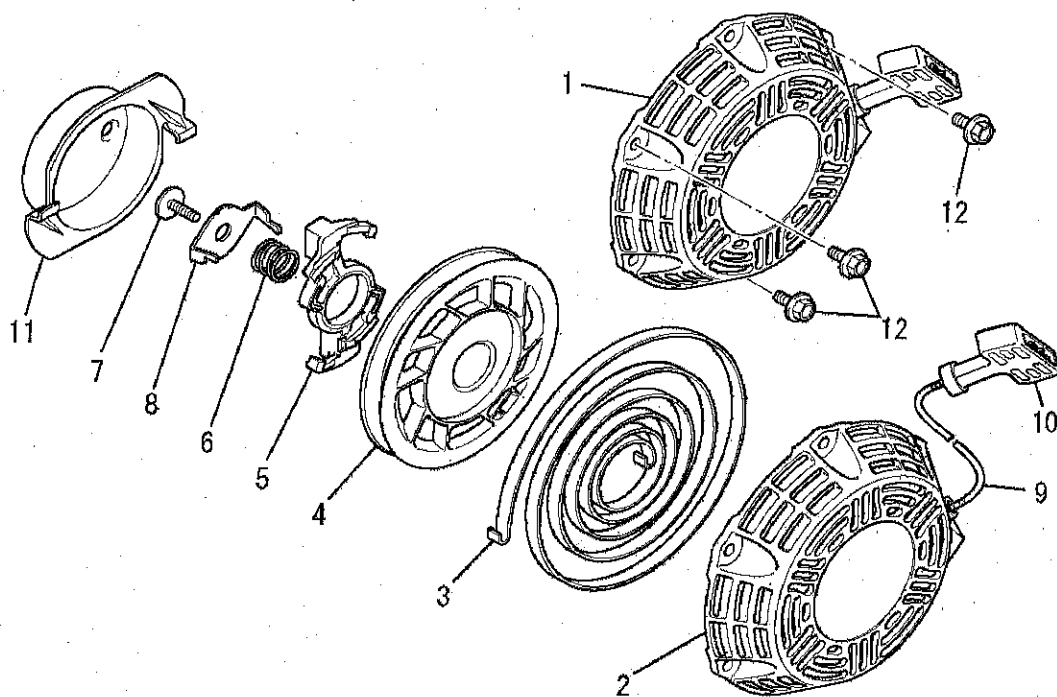

Parts Catalog

(R) RECOIL GR.

NO	REP	PART_NO	PART_NAME	PART_NAMEJ	QTY	REMARK
1		KS02106AD	RECOIL STARTER ASSY	リコイルスタータ アセンブリ	1	INCL.NO.2-11
2		KS20128AD001	CASE,STARTER	スタータケース	1	
3		KS20080AD002	SPRING,SPIRAL	スパイラルスプリング	1	
4		KS20128AD003	REEL	リール	1	
5		KS20128AD004	GUIDE	ガイド	1	
6		KS20080AD005	SPRING,BRAKE	ブレーキ スプリング	1	
7		KS20080AD006	SCREW	スクリュー	1	
8		KS20128AD007	RETAINER	リテーナ	1	
9		KS20080AD009	ROPE,STARTER	ロープ	1	
10		KS20080AD010	HANDLE	ハンドル	1	
11		KS30059AA	PULLEY,STARTER	スタータプーリ	1	
12		B800A06X010K	BOLT,FLANGE	フランジボルト	3	