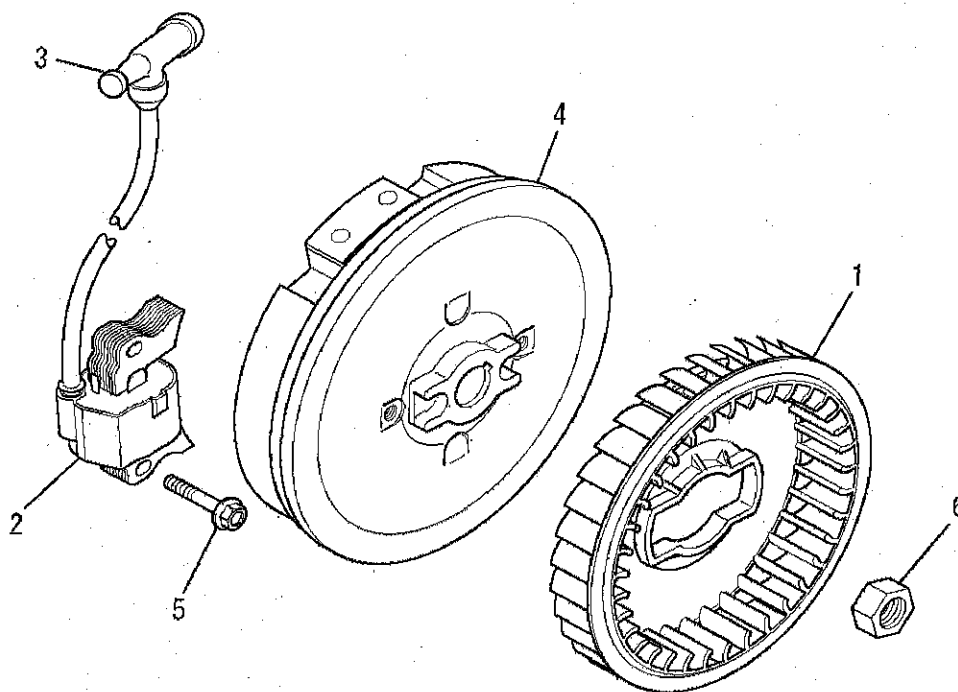

Parts Catalog

(G) MAGNETO GR.

NO	REP	PART_NO	PART_NAME	PART_NAMEJ	QTY	REMARK
1		KE90245AA	FAN	ファン	1	
2		KE24022AA	COIL,IGNITION	イグニッションコイル	1	INCL.NO.3
3		KE42037AA	CAP,PLUG	プラグキャップ	1	
4		KE12033AA	FLYWHEEL	フライホイール	1	
5		B805B06X025	BOLT,FLANGE	フランジボルト	2	
6		FR41231	NUT	ナット	1