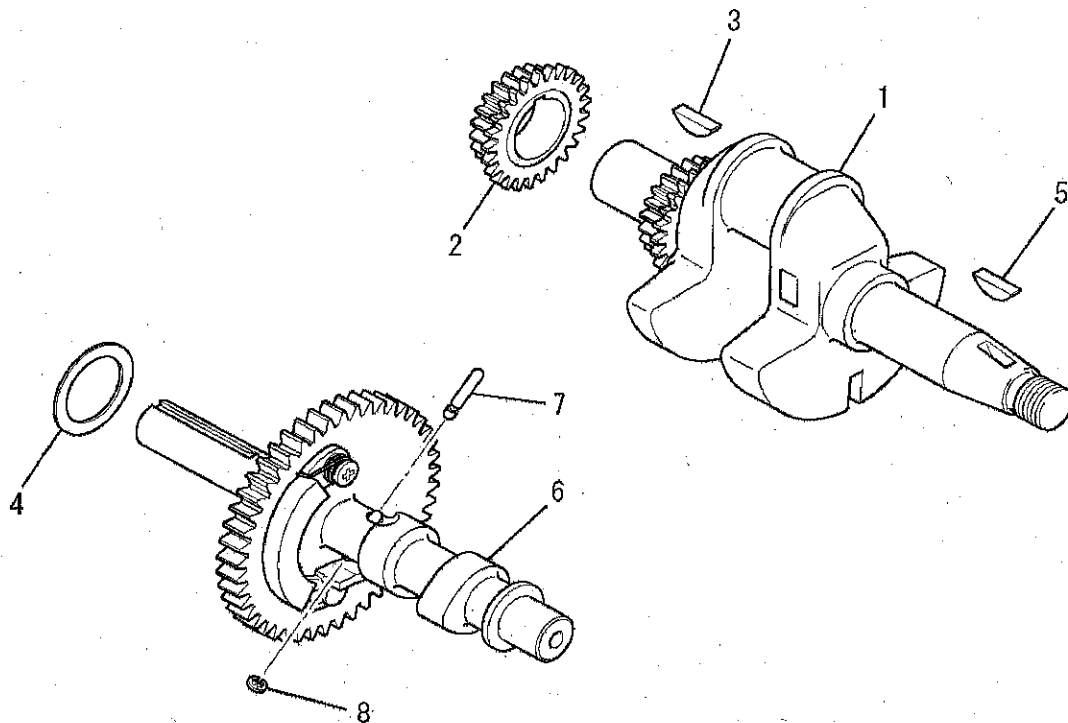

Parts Catalog

(E) CRANKSHAFT GR.

NO	REP	PART_NO	PART_NAME	PART_NAMEJ	QTY	REMARK
1		KD02066AC	CRANKSHAFT ASSY	クランクシャフトアセンブリ	1	INCL.NO.2,3
2		KD06005AC	GEAR,CRANKSHAFT	クランクシャフトギヤ	1	
3		KD90016AA	KEY,WOODRUFF	キー	1	
4		KU39008BC	SHIM	シム	1	
5		KD90016AA	KEY,WOODRUFF	キー	1	
6		KV01209AC	CAMSHAFT ASSY	カムシャフトアセンブリ	1	INCL.NO.7,8
7		KV83009GF	PIN	ピン	1	
8		S500P03	SNAP RING	スナップリング	1